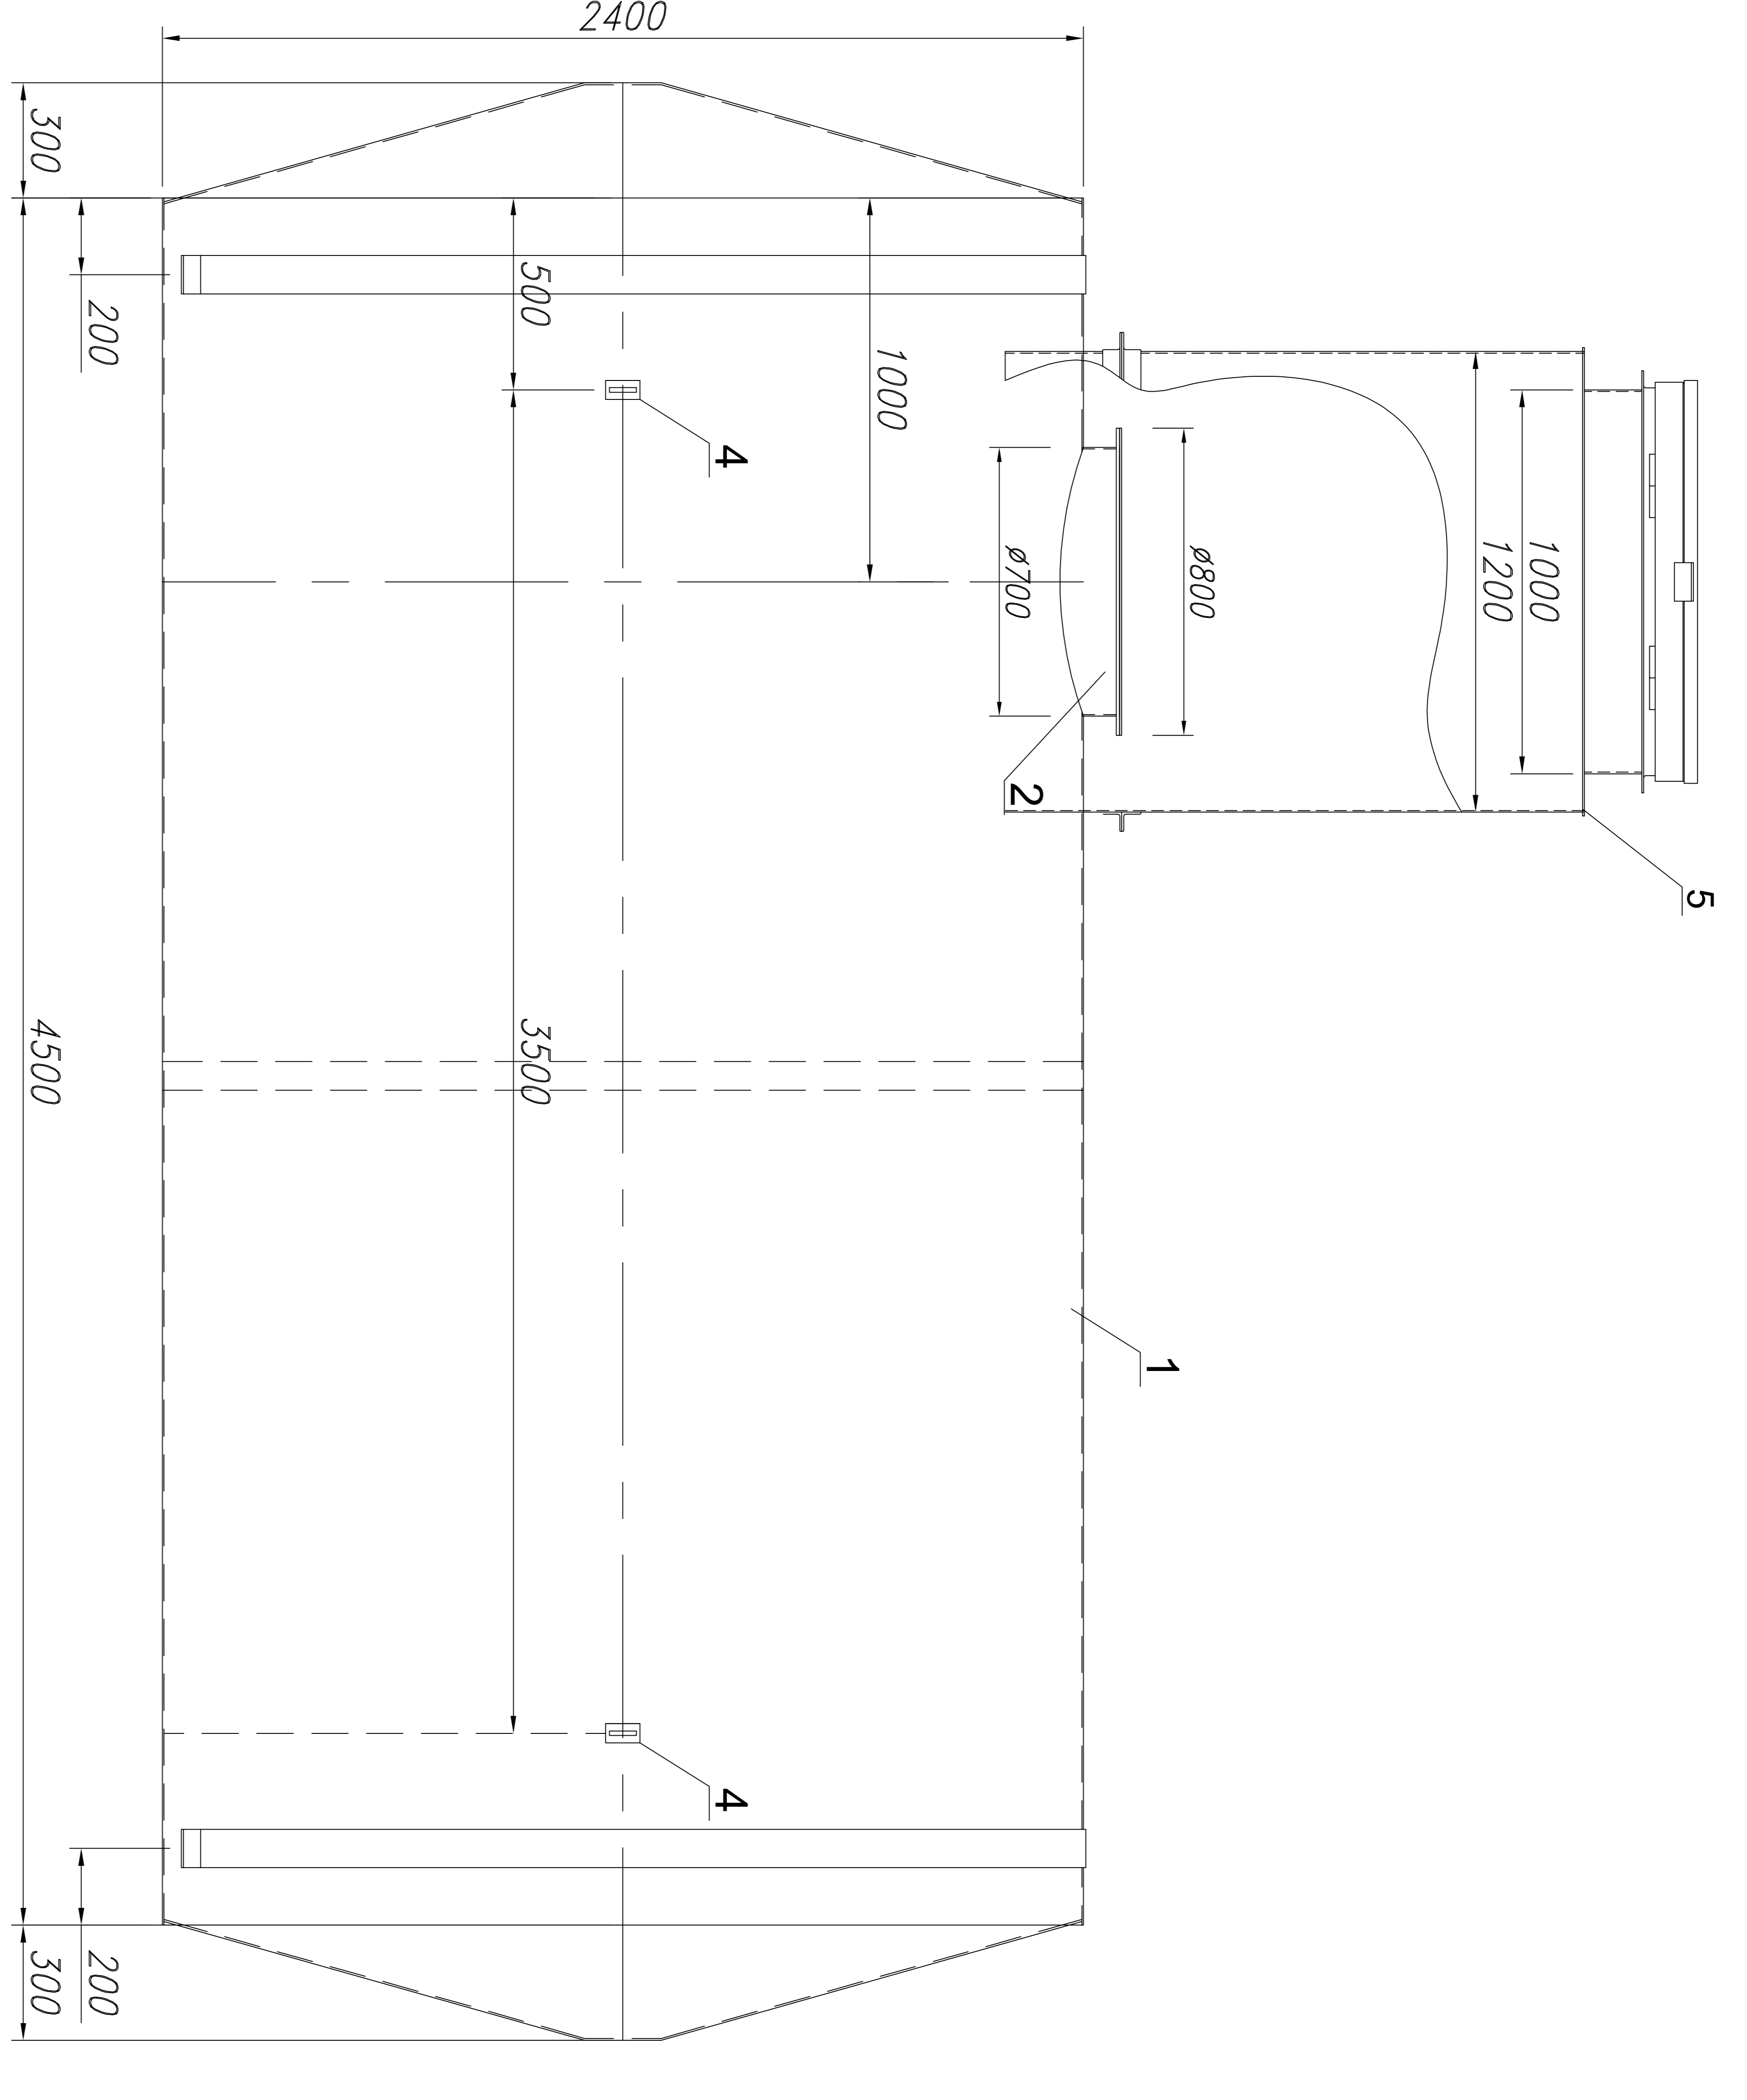

Резервуар РГЦ20

1-1

Спецификация

Поз.	Наименование	Кол.
1	Резервуар РГЦ20	1
2	Люк-лаз Ø700 с крышкой Ø800	1
3	Опора	2
4	Рым строповочный	4

Резервуар РГЦ20	Стадия	Лист	Листов
одностенный подземный			
Общий вид			

Резервуар РГЦ20

1-1

Спецификация

Поз.	Наименование	Кол.
1	Резервуар РГЦ20	1
2	Люк-лаз Ø700 с крышкой Ø800	1
3	Крепежный хомут	2
4	Рым строповочный	4
5	Технологический колпачок 1200x1200	1

Резервуар РГЦ20	Стадия	Лист	Листов
одностенный подземный			
Общий вид			