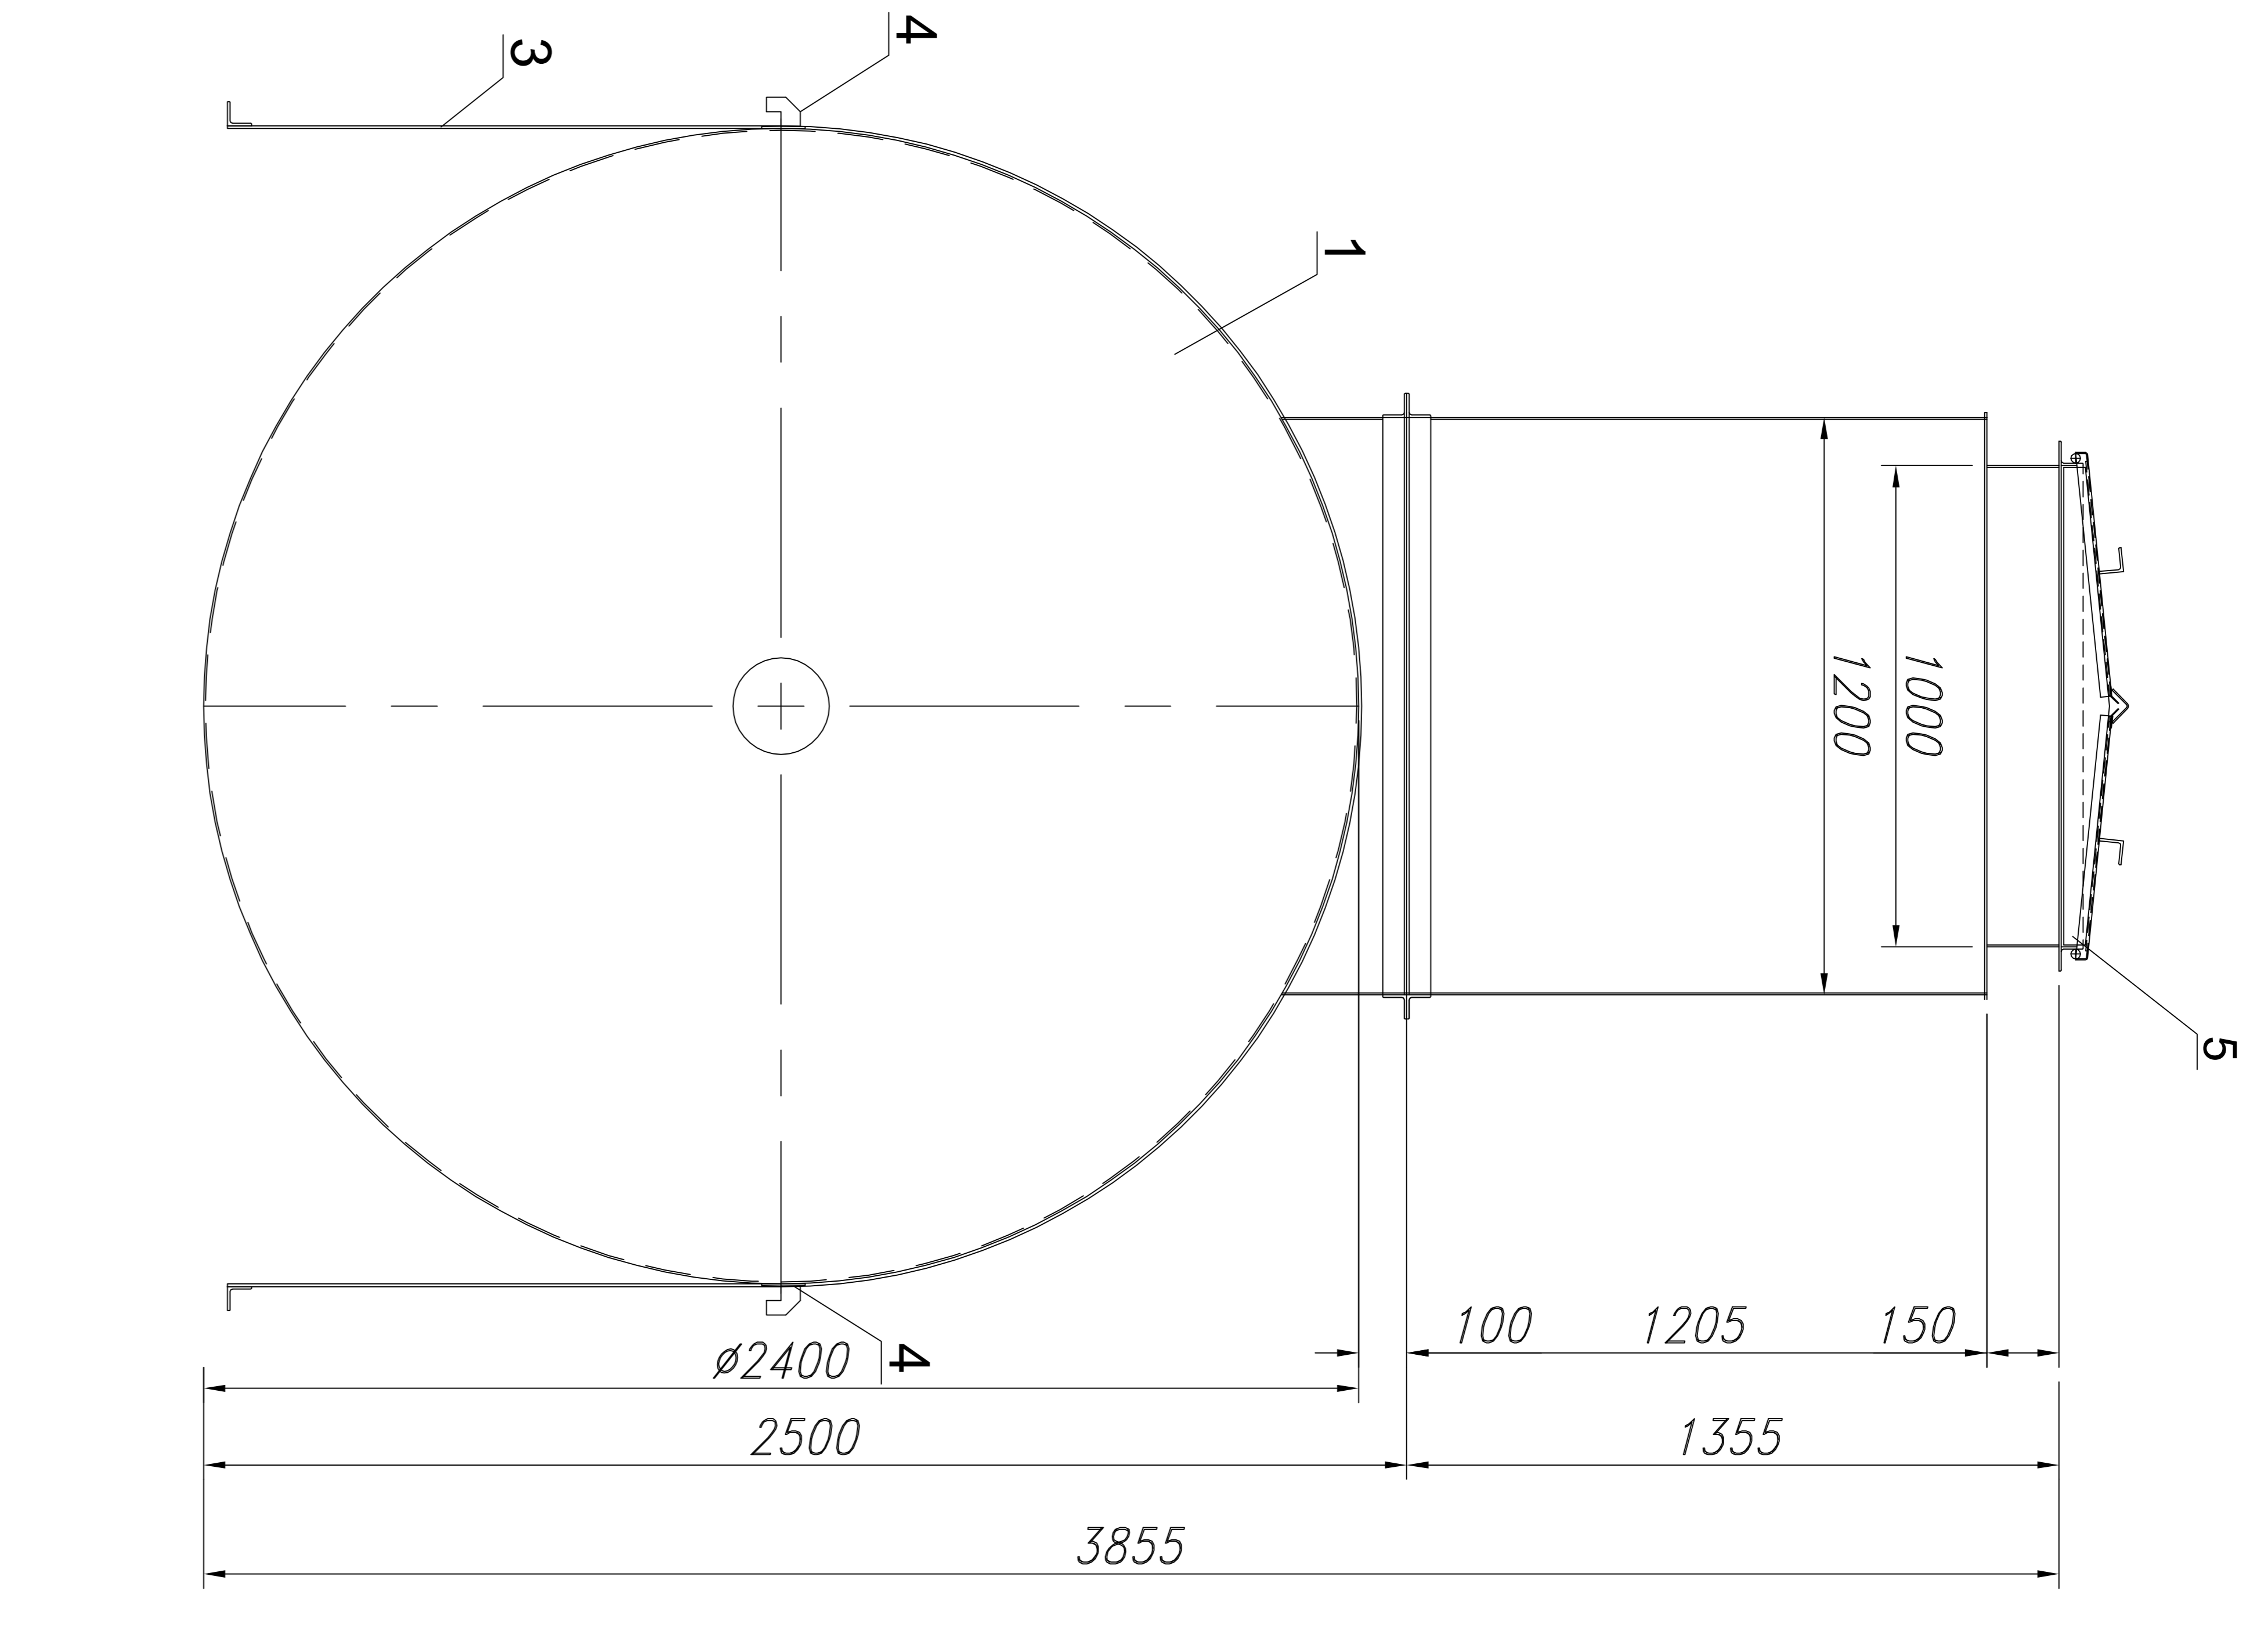

Резервуар РГЦ20

1-1

Спецификация

Поз.	Наименование	Кол.
1	Резервуар РГЦ20	1
2	Люк-лаз Ø700 с крышкой Ø800	1
3	Опора	2
4	Рым строповочный	4

Резервуар РГЦ20	Стадия	Лист	Листов
одностенный подземный			
Общий вид			

Резервуар РГЦ20

1-1

Спецификация

Поз.	Наименование	Кол.
1	Резервуар РГЦ20	1
2	Люк-лаз Ø700 с крышкой Ø800	1
3	Крепежный хомут	2
4	Рым строповочный	4
5	Технологический колпачок 1200x1200	1

Резервуар РГЦ20	Стадия	Лист	Листов
одностенный подземный			
Общий вид			