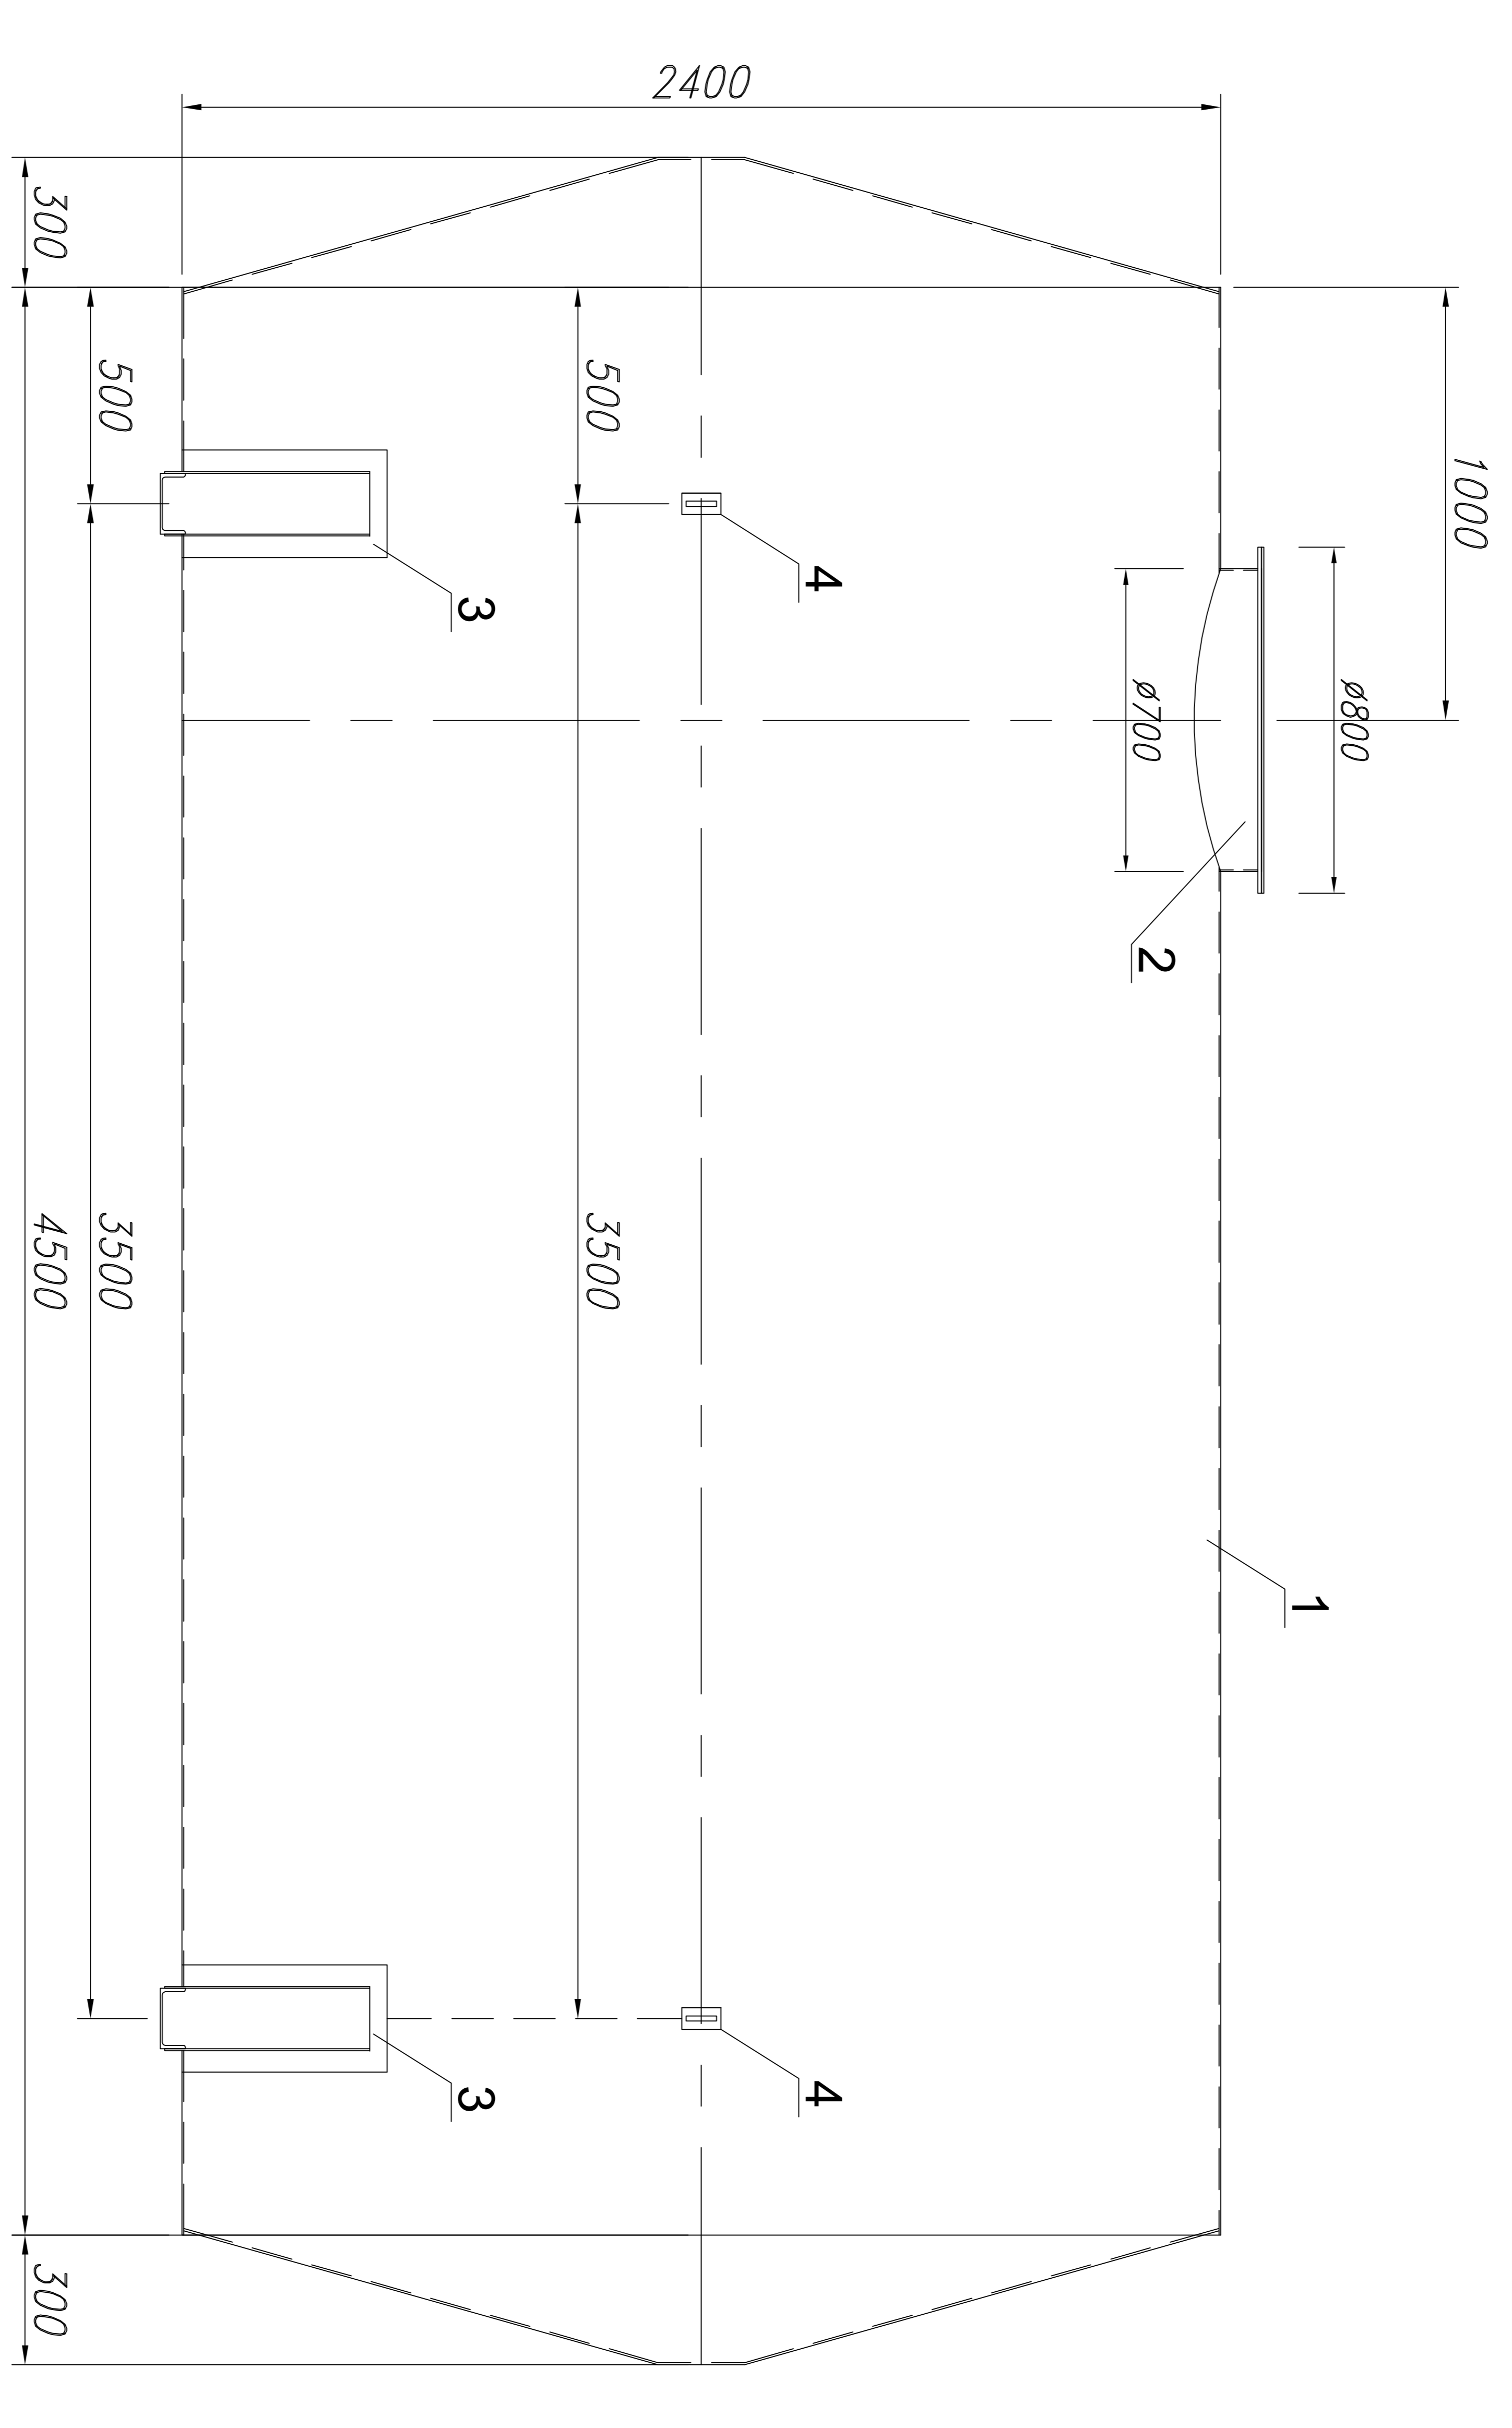

Резервуар РГЦ20

1-1

Спецификация

Поз.	Наименование	Кол.
1	Резервуар РГЦ20	1
2	Люк-лаз Ø700 с крышкой Ø800	1
3	Опора	2
4	Рым строповочный	4

Резервуар РГЦ20	Стадия	Лист	Листов
одностенный подземный			
Общий вид			

Резервуар РГЦ20

1-1

Спецификация

Поз.	Наименование	Кол.
1	Резервуар РГЦ20	1
2	Люк-лаз Ø700 с крышкой Ø800	1
3	Крепежный хомут	2
4	Рым строповочный	4
5	Технологический колпачок 1200x1200	1

Резервуар РГЦ20	Стадия	Лист	Листов
одностенный подземный			
Общий вид			