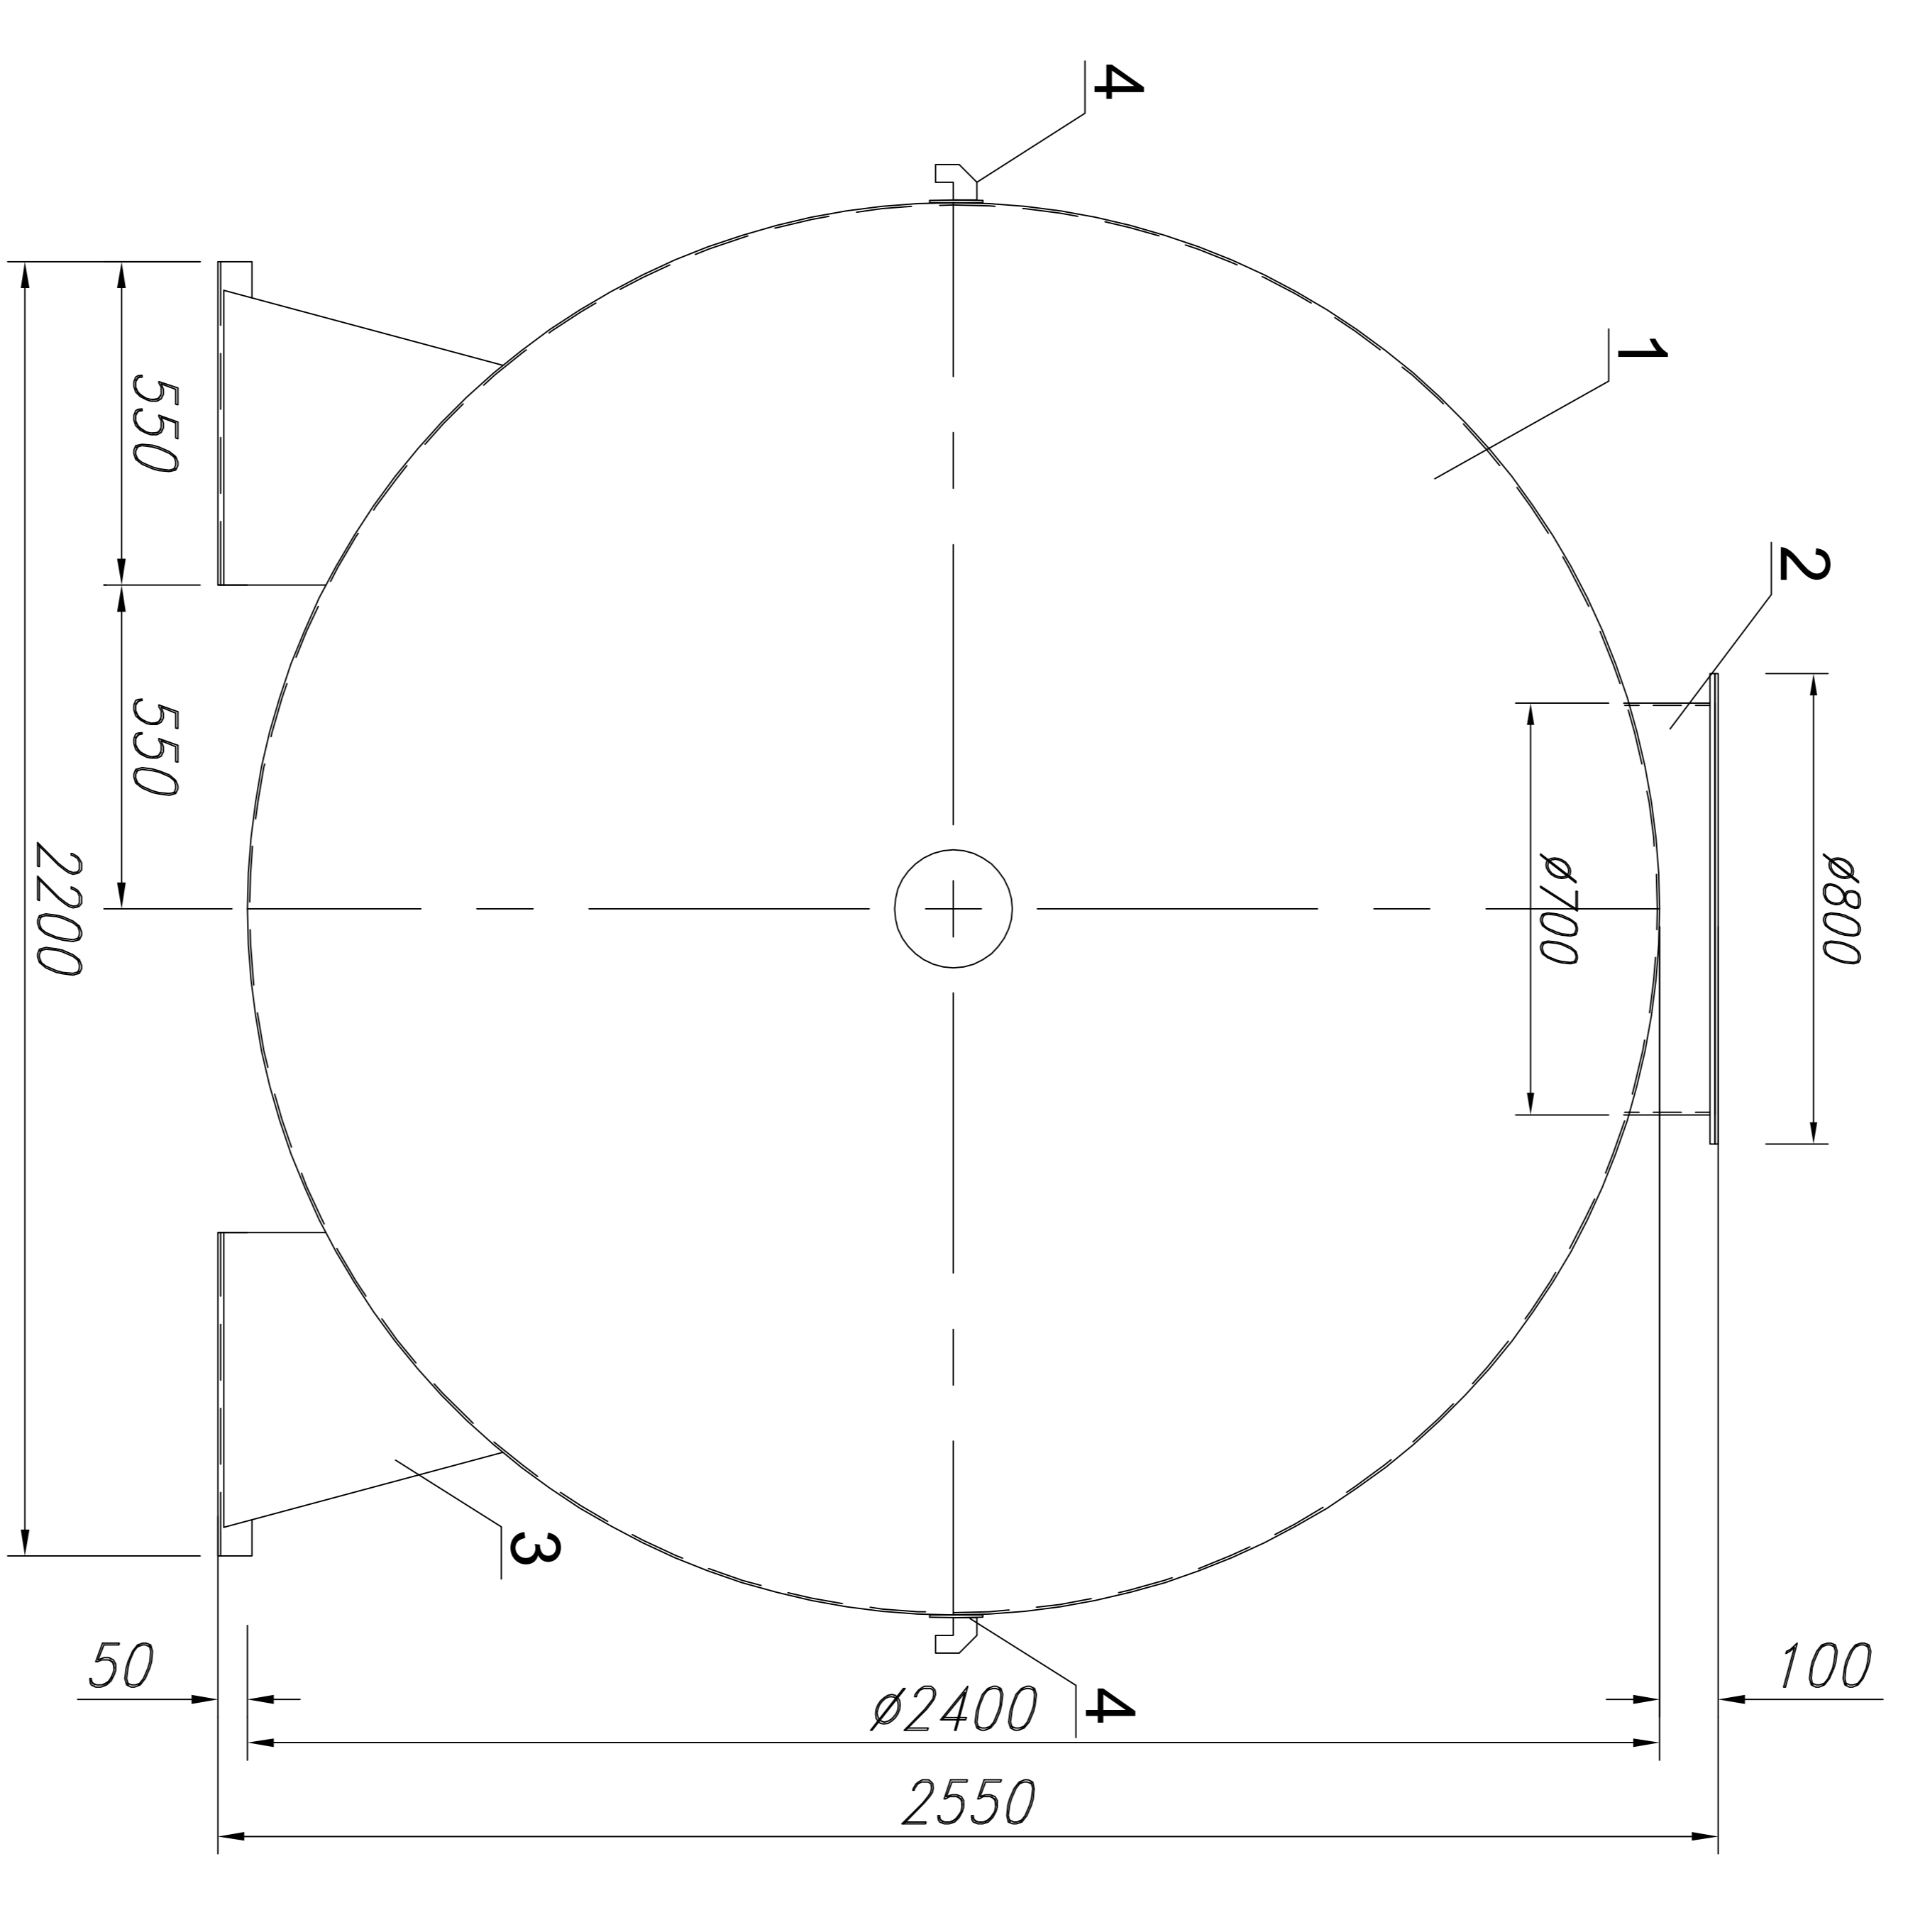

Резервуар РГЦ20

1-1

Спецификация

Поз.	Наименование	Кол.
1	Резервуар РГЦ20	1
2	Люк-лаз Ø700 с крышкой Ø800	1
3	Опора	2
4	Рым строповочный	4

Резервуар РГЦ20	Стадия	Лист	Листов
одностенный подземный			
Общий вид			

Резервуар РГЦ20

1-1

Спецификация

Поз.	Наименование	Кол.
1	Резервуар РГЦ20	1
2	Люк-лаз Ø700 с крышкой Ø800	1
3	Крепежный хомут	2
4	Рым строповочный	4
5	Технологический колпачок 1200x1200	1

Резервуар РГЦ20	Стадия	Лист	Листов
одностенный подземный			
Общий вид			