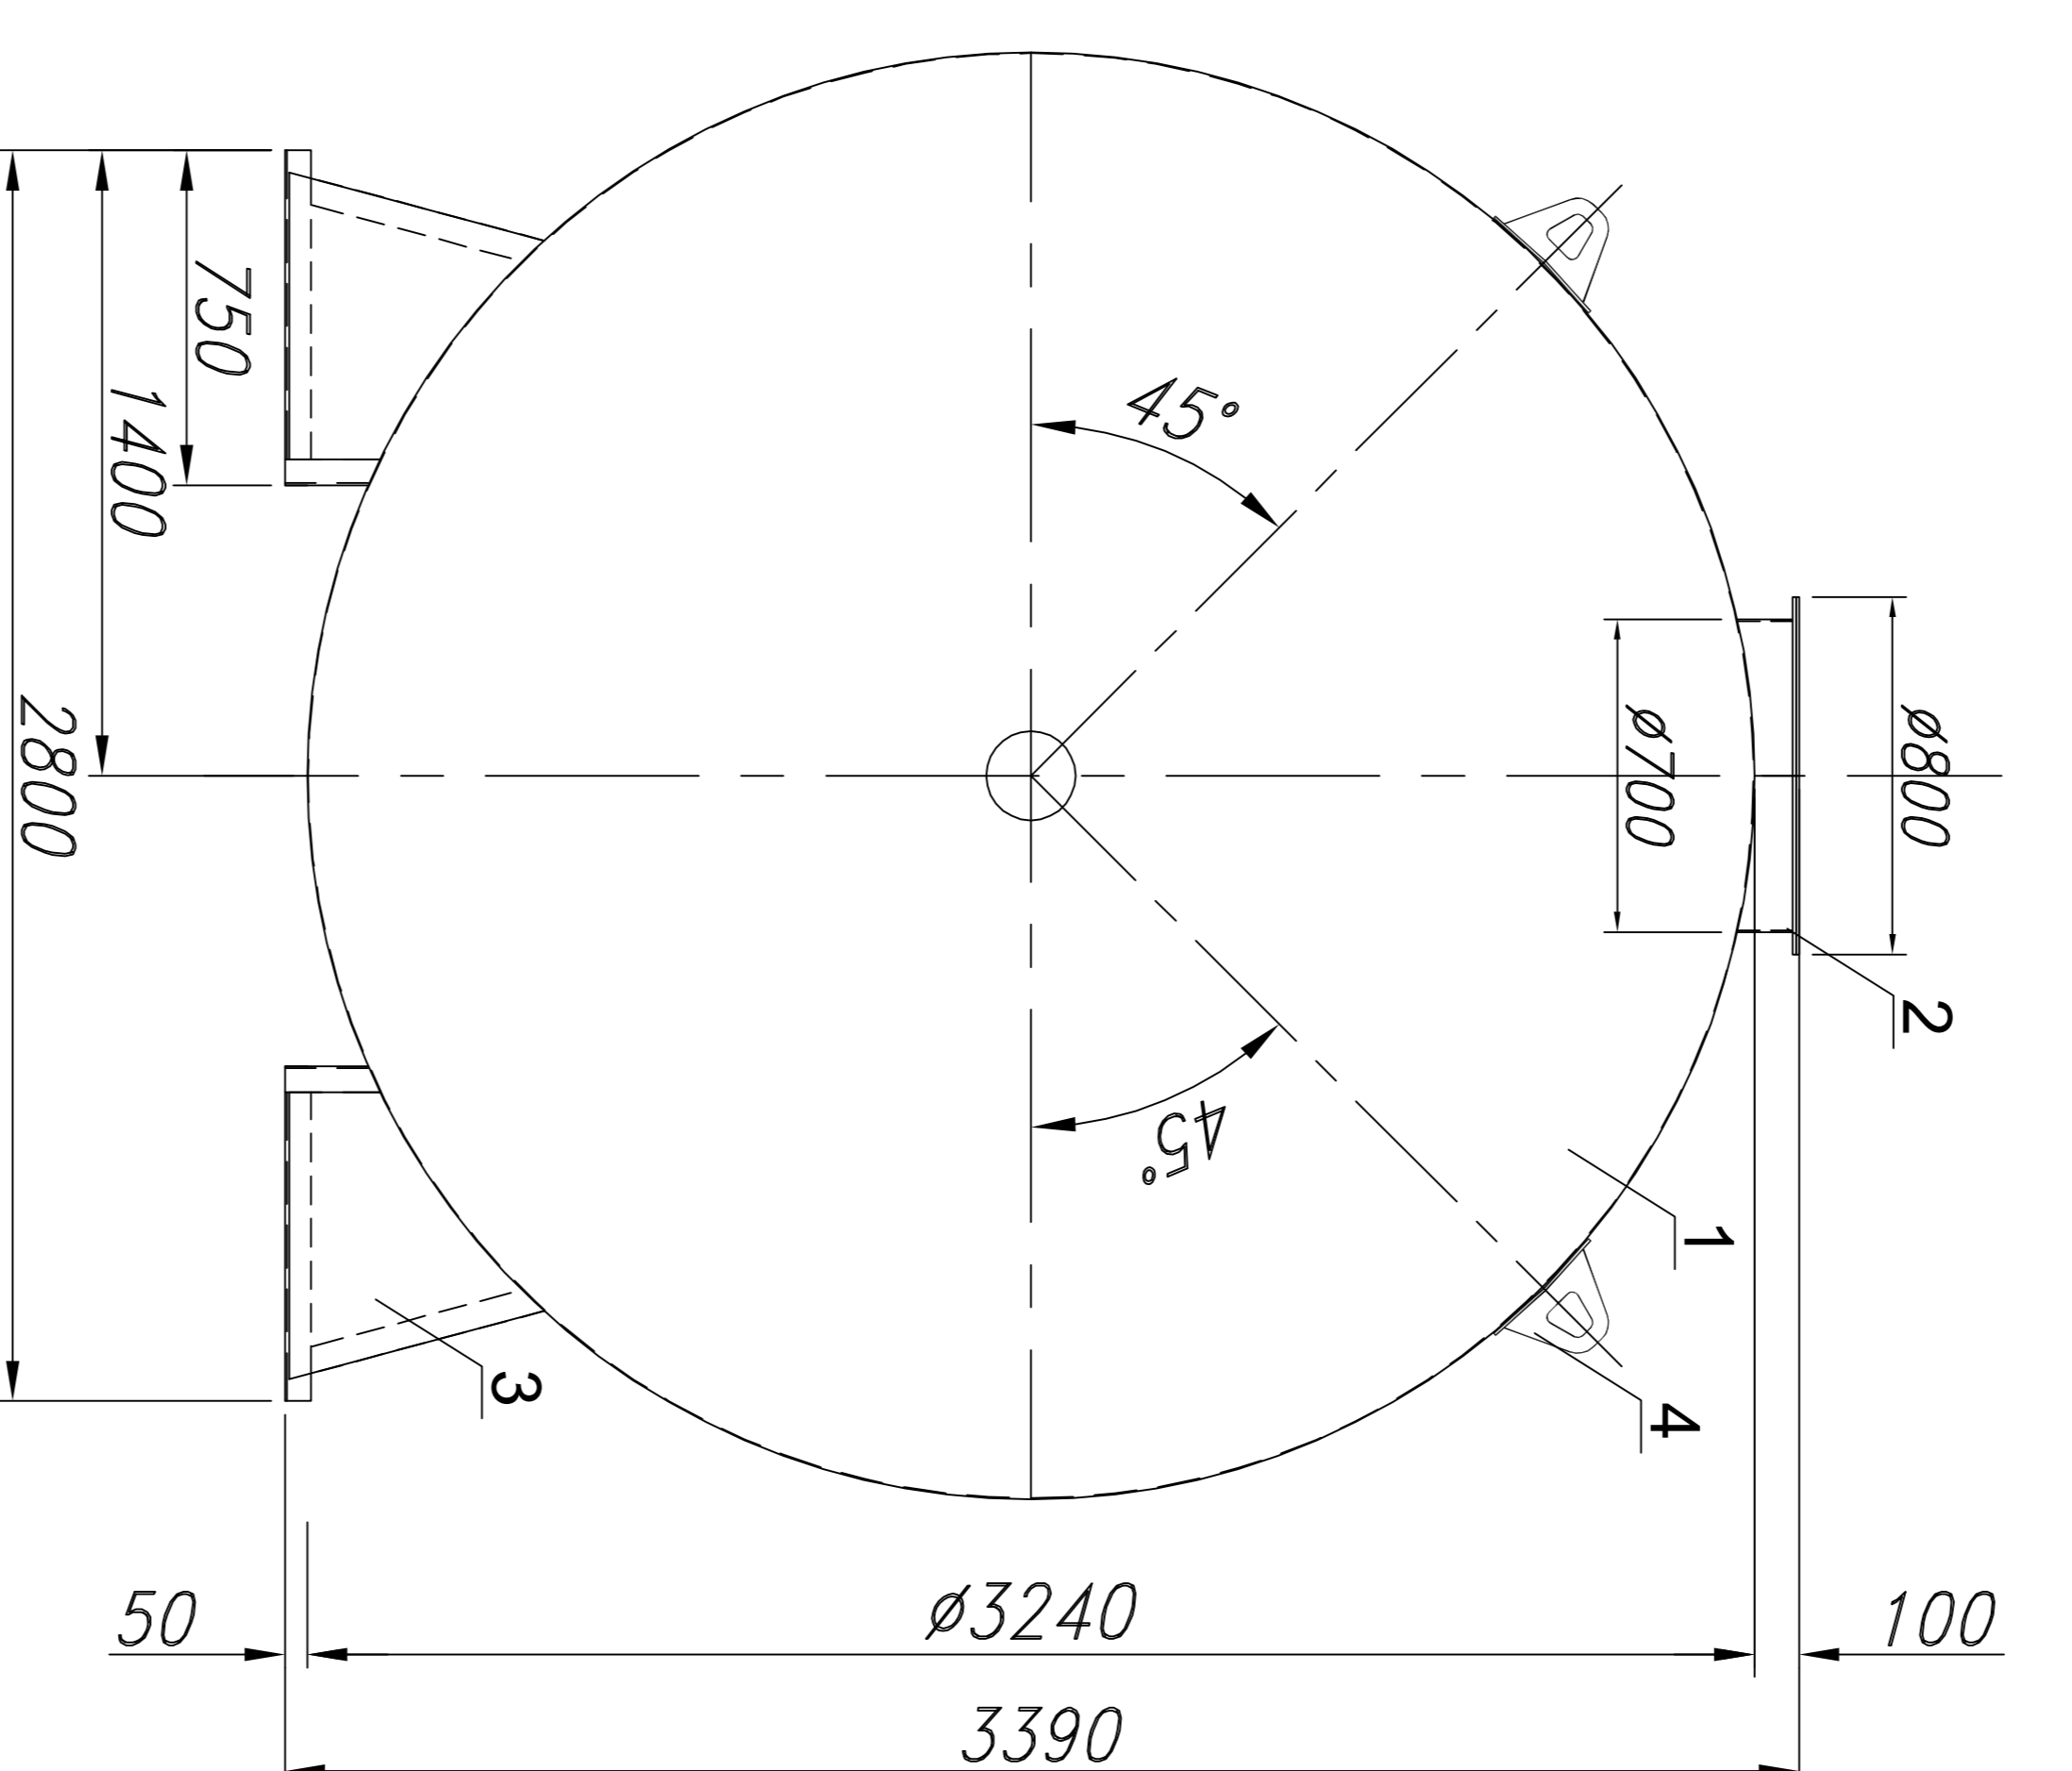

Резервуар РГЦ75

1-1

Спецификация

Поз.	Наименование	Кол.
1	Резервуар РГЦ75	1
2	Люк-глаз Ø700 с крышкой Ø800	1
3	Опора	4
4	Рым строповочный	4

Резервуар РГЦ75
одностенный наземный

Общий вид

Стадия	Лист	Листов

Резервуар РГЦ75

1-1

Спецификация

Поз.	Наименование	Кол.
1	Резервуар РГЦ75	1
2	Люк-глаз Ø700 с крышкой Ø800	1
3	Крепежный хомут	4
4	Рым строповочный	4
5	Технологический колодец 1200x1200	1

Резервуар РГЦ75
одностенный подземный