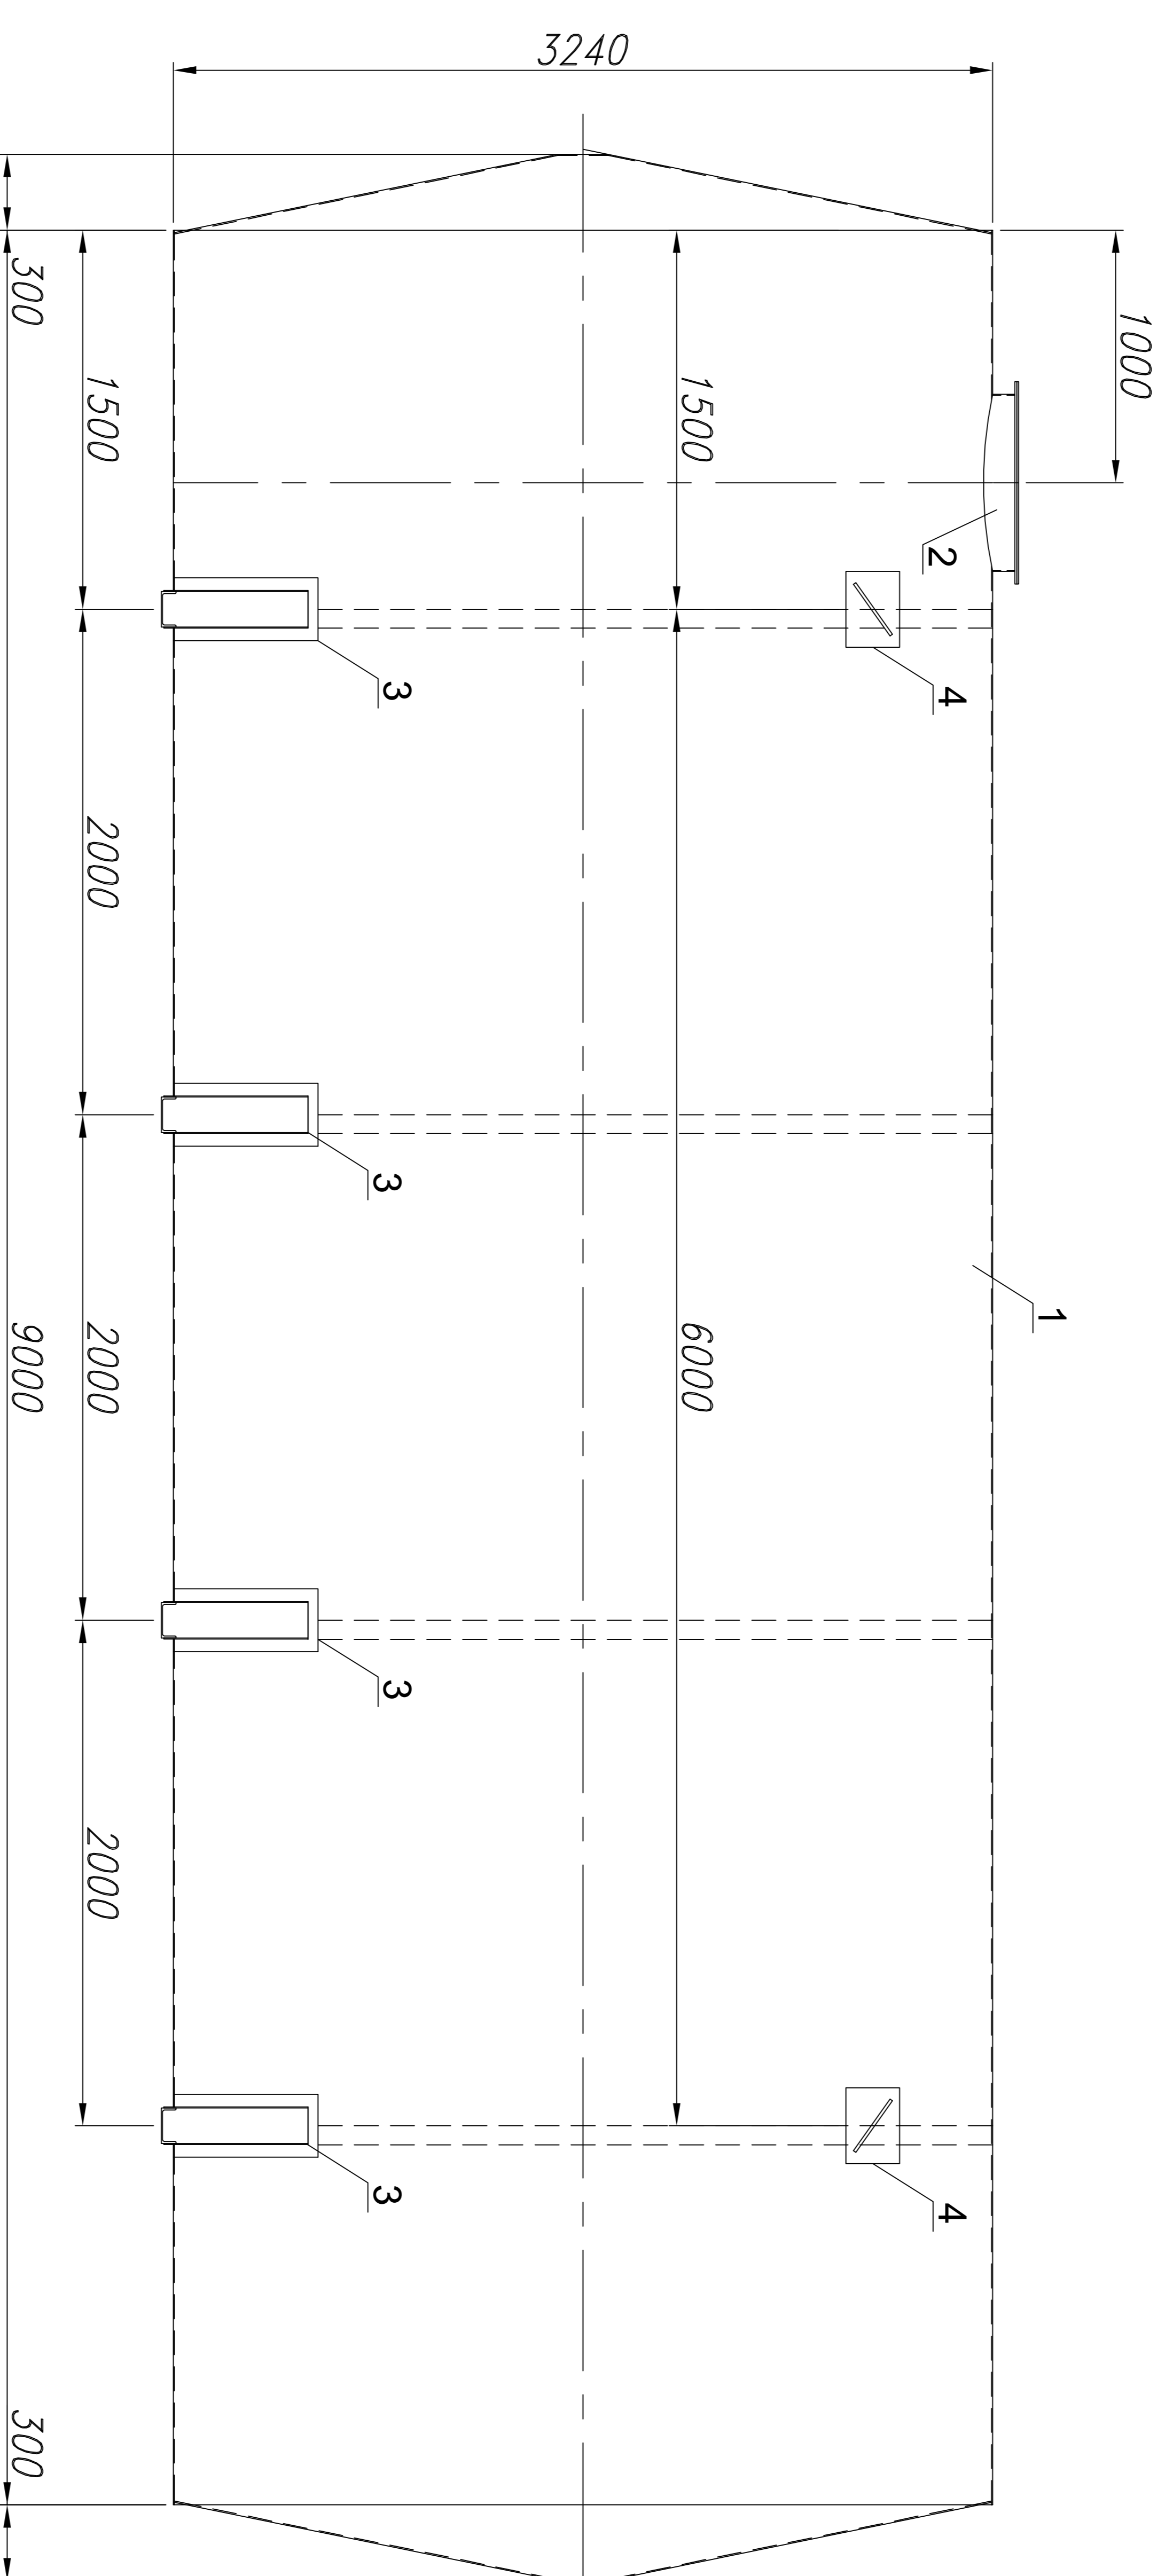

Резервуар РГЦ75

1-1

Спецификация

Поз.	Наименование	Кол.
1	Резервуар РГЦ75	1
2	Люк-глаз Ø700 с крышкой Ø800	1
3	Опора	4
4	Рым строповочный	4

Резервуар РГЦ75
одностенный наземный

Общий вид

Стадия	Лист	Листов

Резервуар РГЦ75

1-1

Спецификация

Поз.	Наименование	Кол.
1	Резервуар РГЦ75	1
2	Люк-глаз Ø700 с крышкой Ø800	1
3	Крепежный хомут	4
4	Рым строповочный	4
5	Технологический колодец 1200x1200	1

Резервуар РГЦ75
одностенный подземный