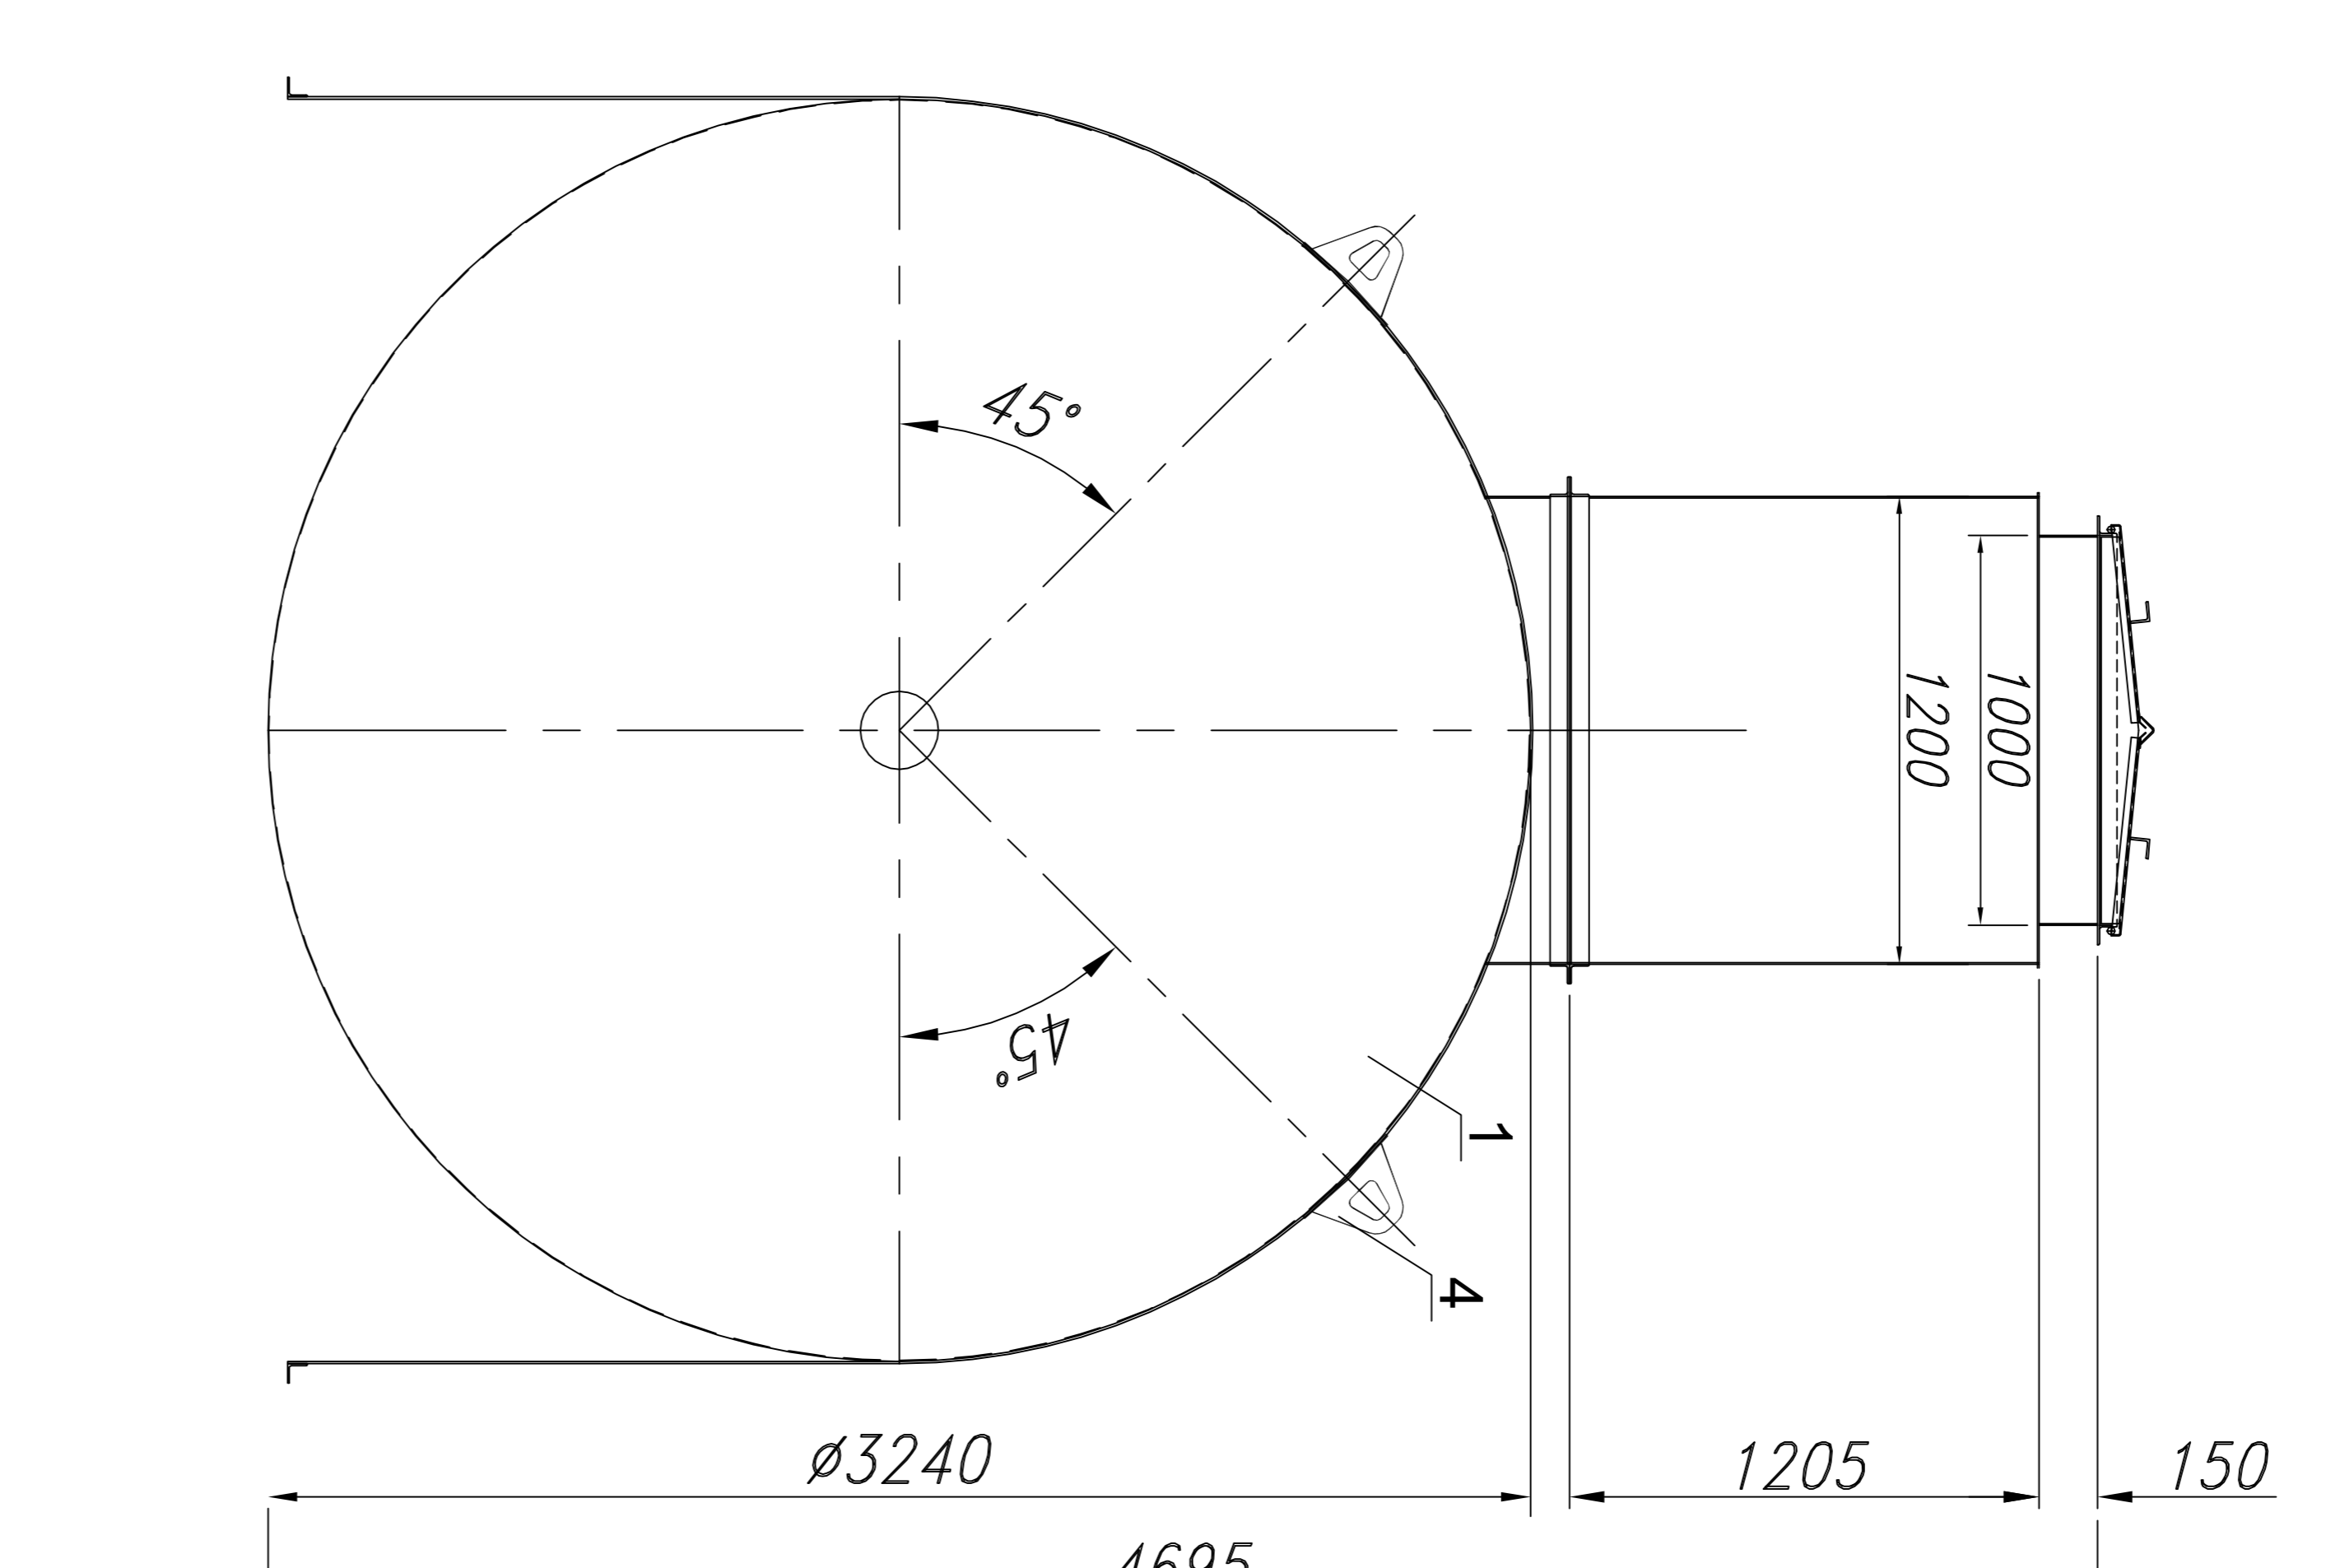

Резервуар РГЦ75

1-1

Спецификация

Поз.	Наименование	Кол.
1	Резервуар РГЦ75	1
2	Люк-глаз Ø700 с крышкой Ø800	1
3	Опора	4
4	Рым строповочный	4

Резервуар РГЦ75
одностенный наземный

Общий вид

Стадия	Лист	Листов

Резервуар РГЦ75

1-1

Спецификация

Поз.	Наименование	Кол.
1	Резервуар РГЦ75	1
2	Люк-глаз Ø700 с крышкой Ø800	1
3	Крепежный хомут	4
4	Рым строповочный	4
5	Технологический колодец 1200x1200	1

Резервуар РГЦ75
одностенный подземный