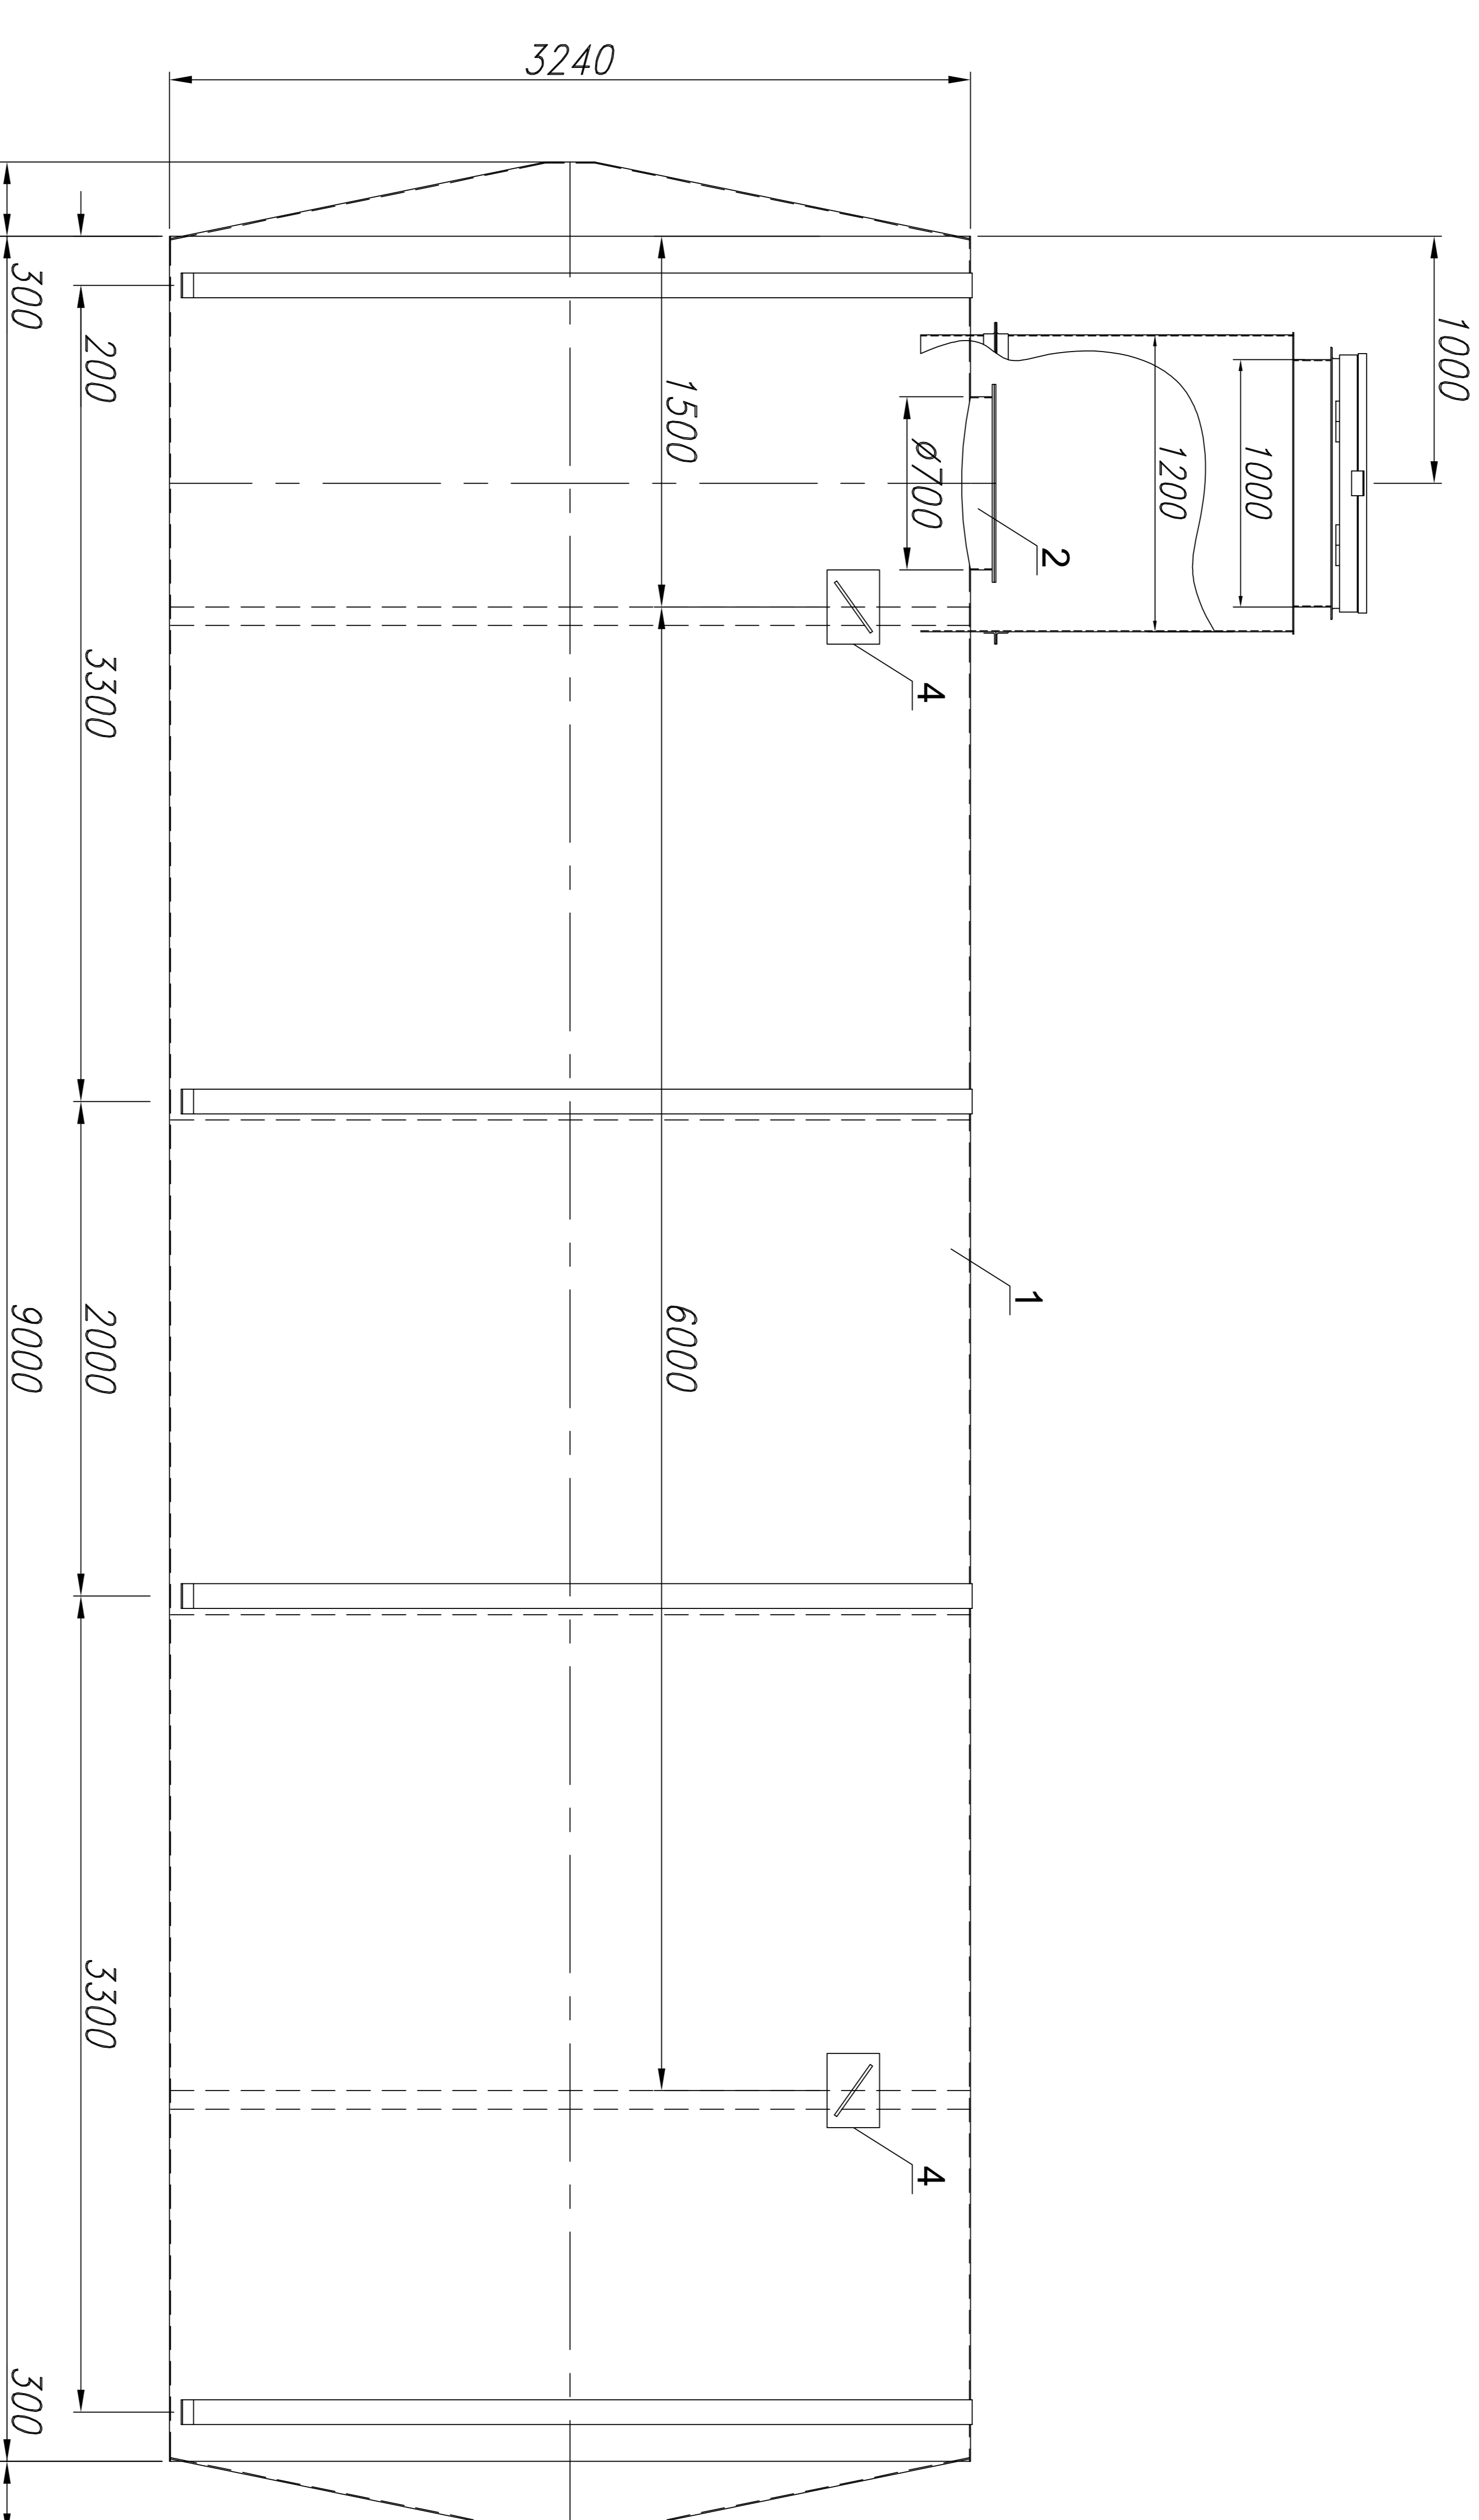

Резервуар РГЦ75

1-1

Спецификация

Поз.	Наименование	Кол.
1	Резервуар РГЦ75	1
2	Люк-глаз Ø700 с крышкой Ø800	1
3	Опора	4
4	Рым строповочный	4

Резервуар РГЦ75
одностенный наземный

Общий вид

Стадия	Лист	Листов

Резервуар РГЦ75

1-1

Спецификация

Поз.	Наименование	Кол.
1	Резервуар РГЦ75	1
2	Люк-глаз Ø700 с крышкой Ø800	1
3	Крепежный хомут	4
4	Рым строповочный	4
5	Технологический колодец 1200x1200	1

Резервуар РГЦ75
одностенный подземный