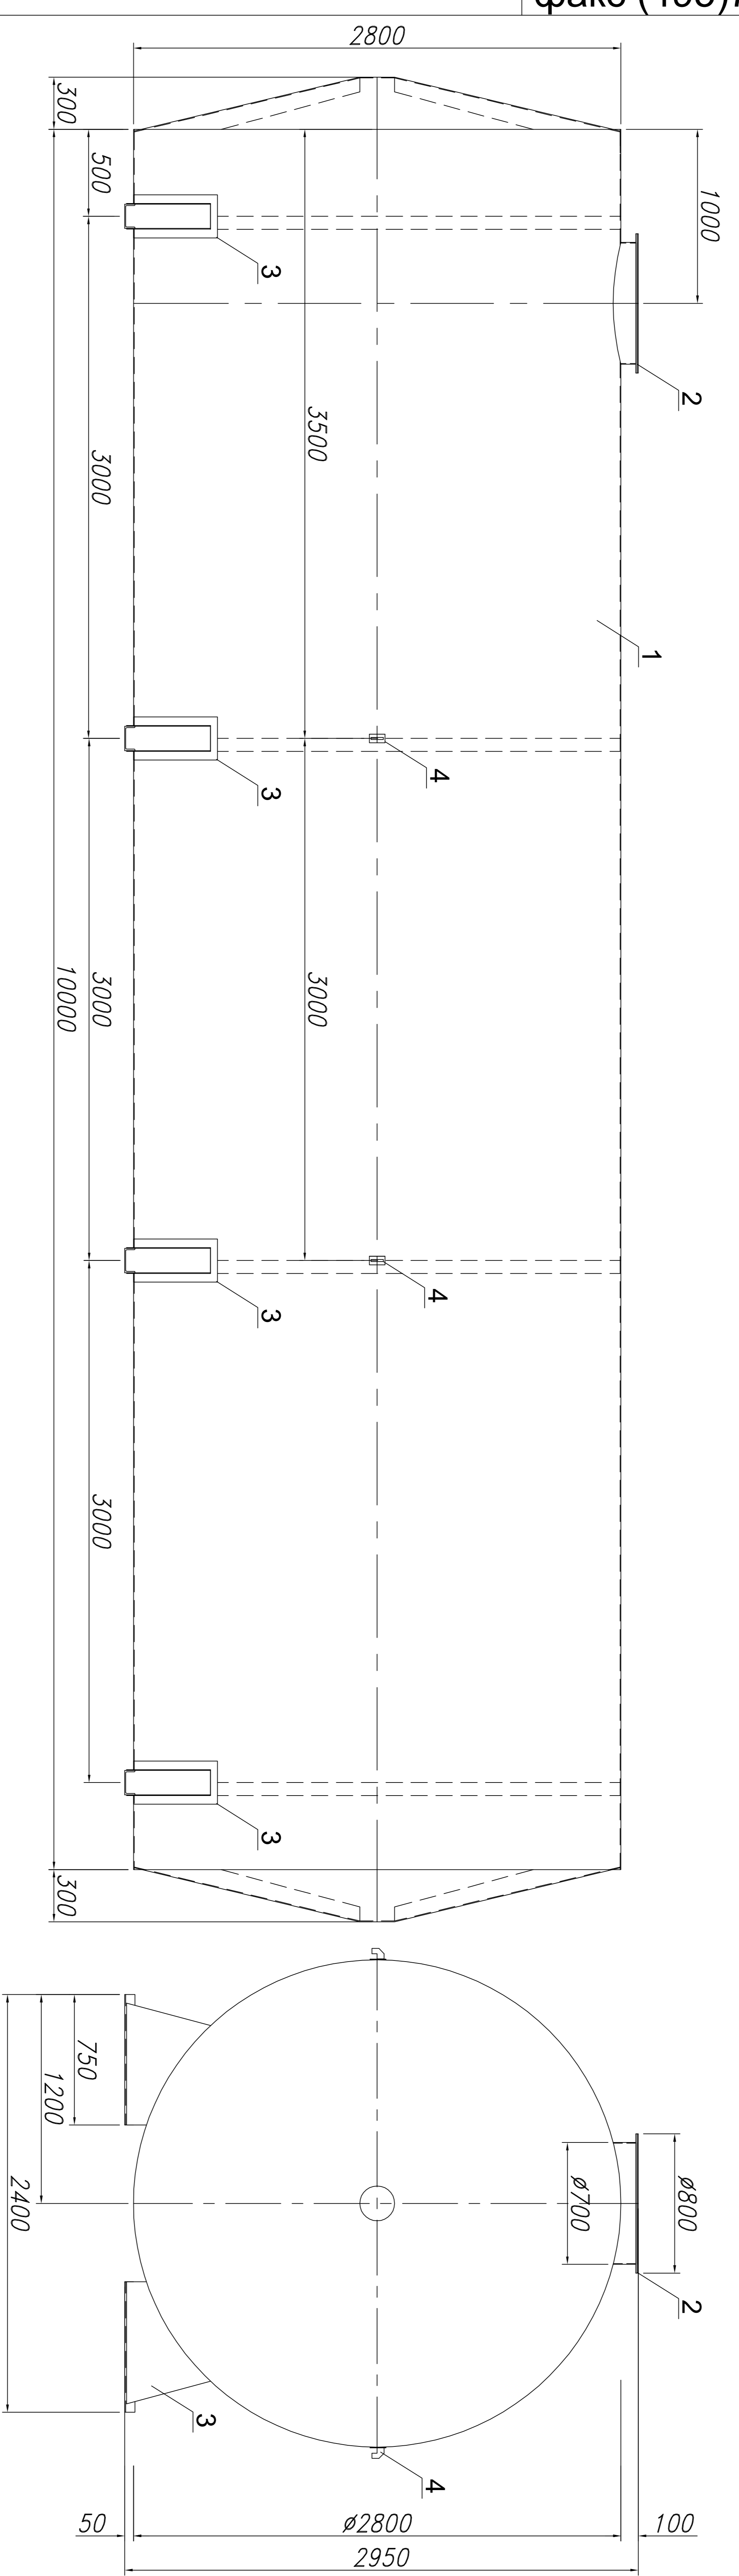

Резервуар РГЦ60

1-1

Спецификация

Поз.	Наименование	Кол.
1	Резервуар РГЦ60	1
2	Люк-глаз Ø700 с крышкой Ø800	1
3	Опора	4
4	Рым строповочный	4

Резервуар РГЦ60
одностенный наземный

Общий вид

Стадия	Лист	Листов

НЕФТЕГАЗ РЕЗЕРВУАР

Резервуар РГЦ60

1-1

Спецификация

Поз.	Наименование	Кол.
1	Резервуар РГЦ60	1
2	Люк-глаз Ø700 с крышкой Ø800	1
3	Крепёжный хомут	4
4	Рым строповочный	4
5	Технологический колпачок 1200x1200	4

Резервуар РГЦ60
одностенный подземный