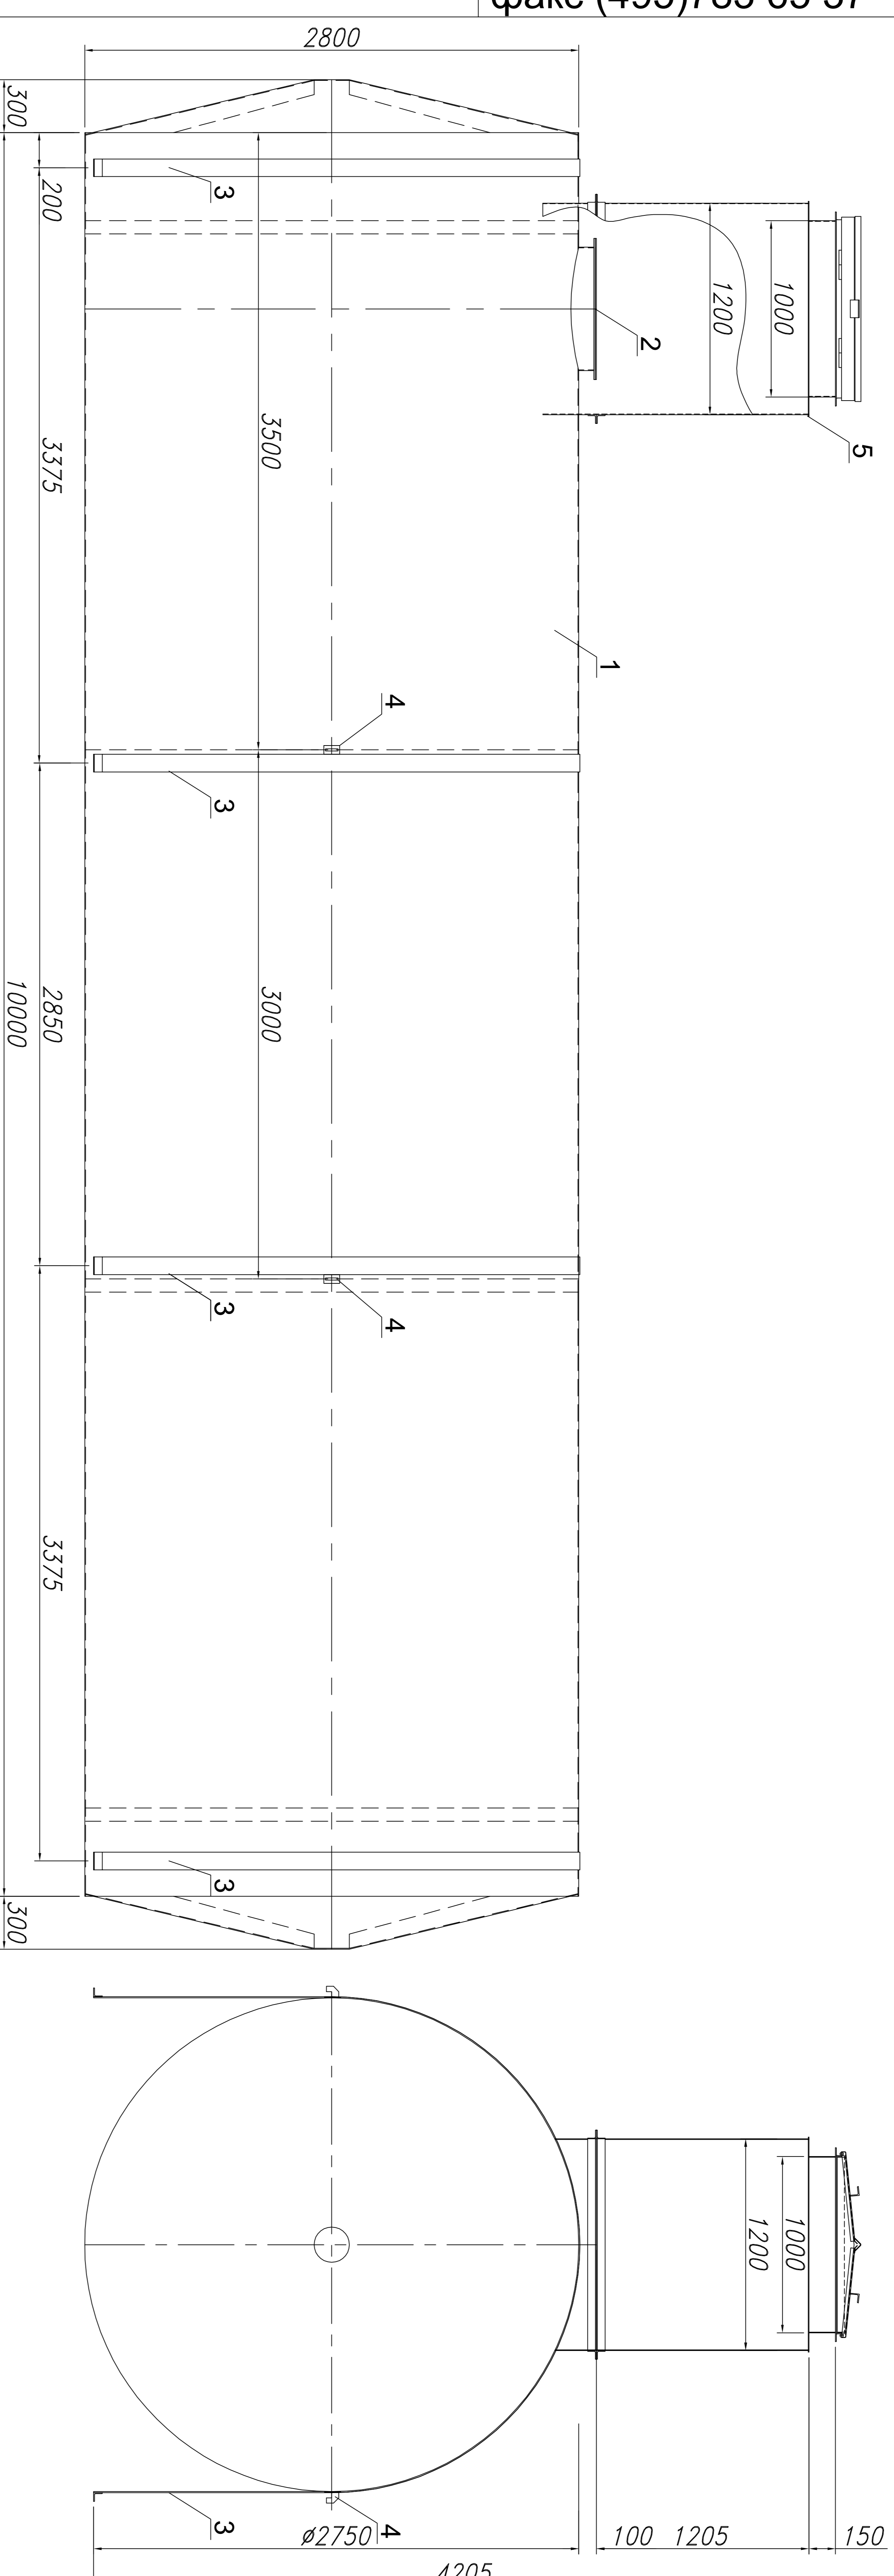

Резервуар РГЦ60

1-1

Спецификация

Поз.	Наименование	Кол.
1	Резервуар РГЦ60	1
2	Люк-глаз Ø700 с крышкой Ø800	1
3	Опора	4
4	Рым строповочный	4

Резервуар РГЦ60
одностенный наземный

Общий вид

Стадия	Лист	Листов

НЕФТЕГАЗ РЕЗЕРВУАР

Резервуар РГЦ60

1-1

Спецификация

Поз.	Наименование	Кол.
1	Резервуар РГЦ60	1
2	Люк-глаз Ø700 с крышкой Ø800	1
3	Крепёжный хомут	4
4	Рым строповочный	4
5	Технологический колпачок 1200x1200	4

Резервуар РГЦ60
одностенный подземный