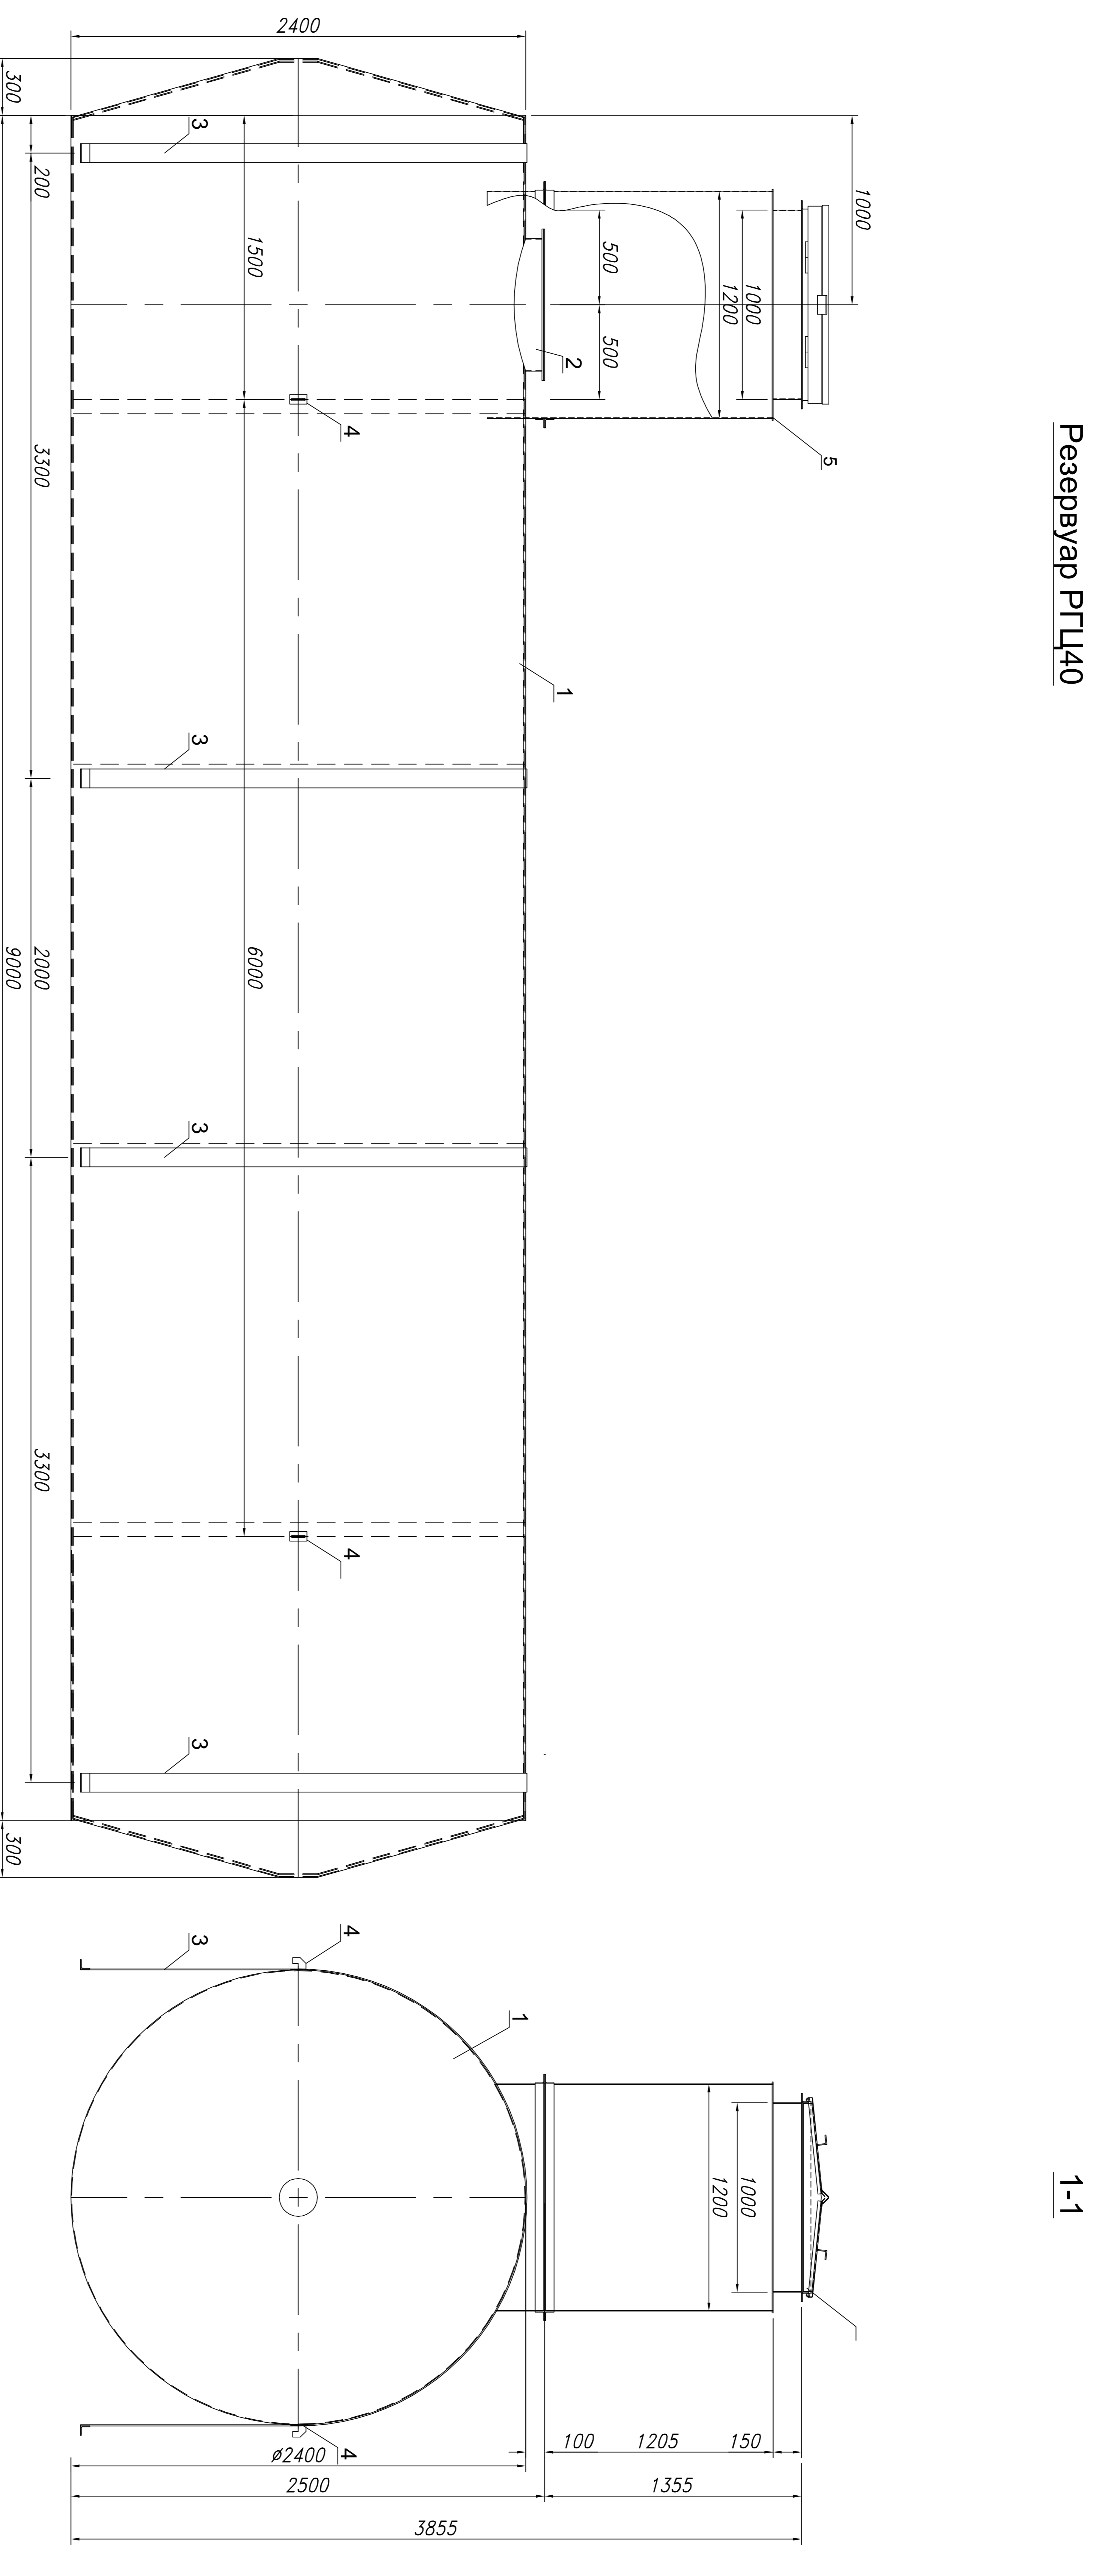

Спецификация

Поз.	Наименование	Кол.
1	Резервуар РГЦ40	1
2	Люк-лаз Ø700 с крышкой Ø800	1
3	Опора	3
4	Рым строповочный	4

Резервуар РГЦ40 одностенный наземный		
Стадия	Лист	Листов
Общий вид		

Спецификация

Поз.	Наименование	Кол.
1	Резервуар РГЦ40	1
2	Люк-лаз Ø700 с крышкой Ø800	1
3	Крепежный хомут	4
4	Рым строповочный	4
5	Технологический колпачек 1200x1200	1

Резервуар РГЦ40 одностенный подземный		
Стадия	Лист	Листов
Общий вид		