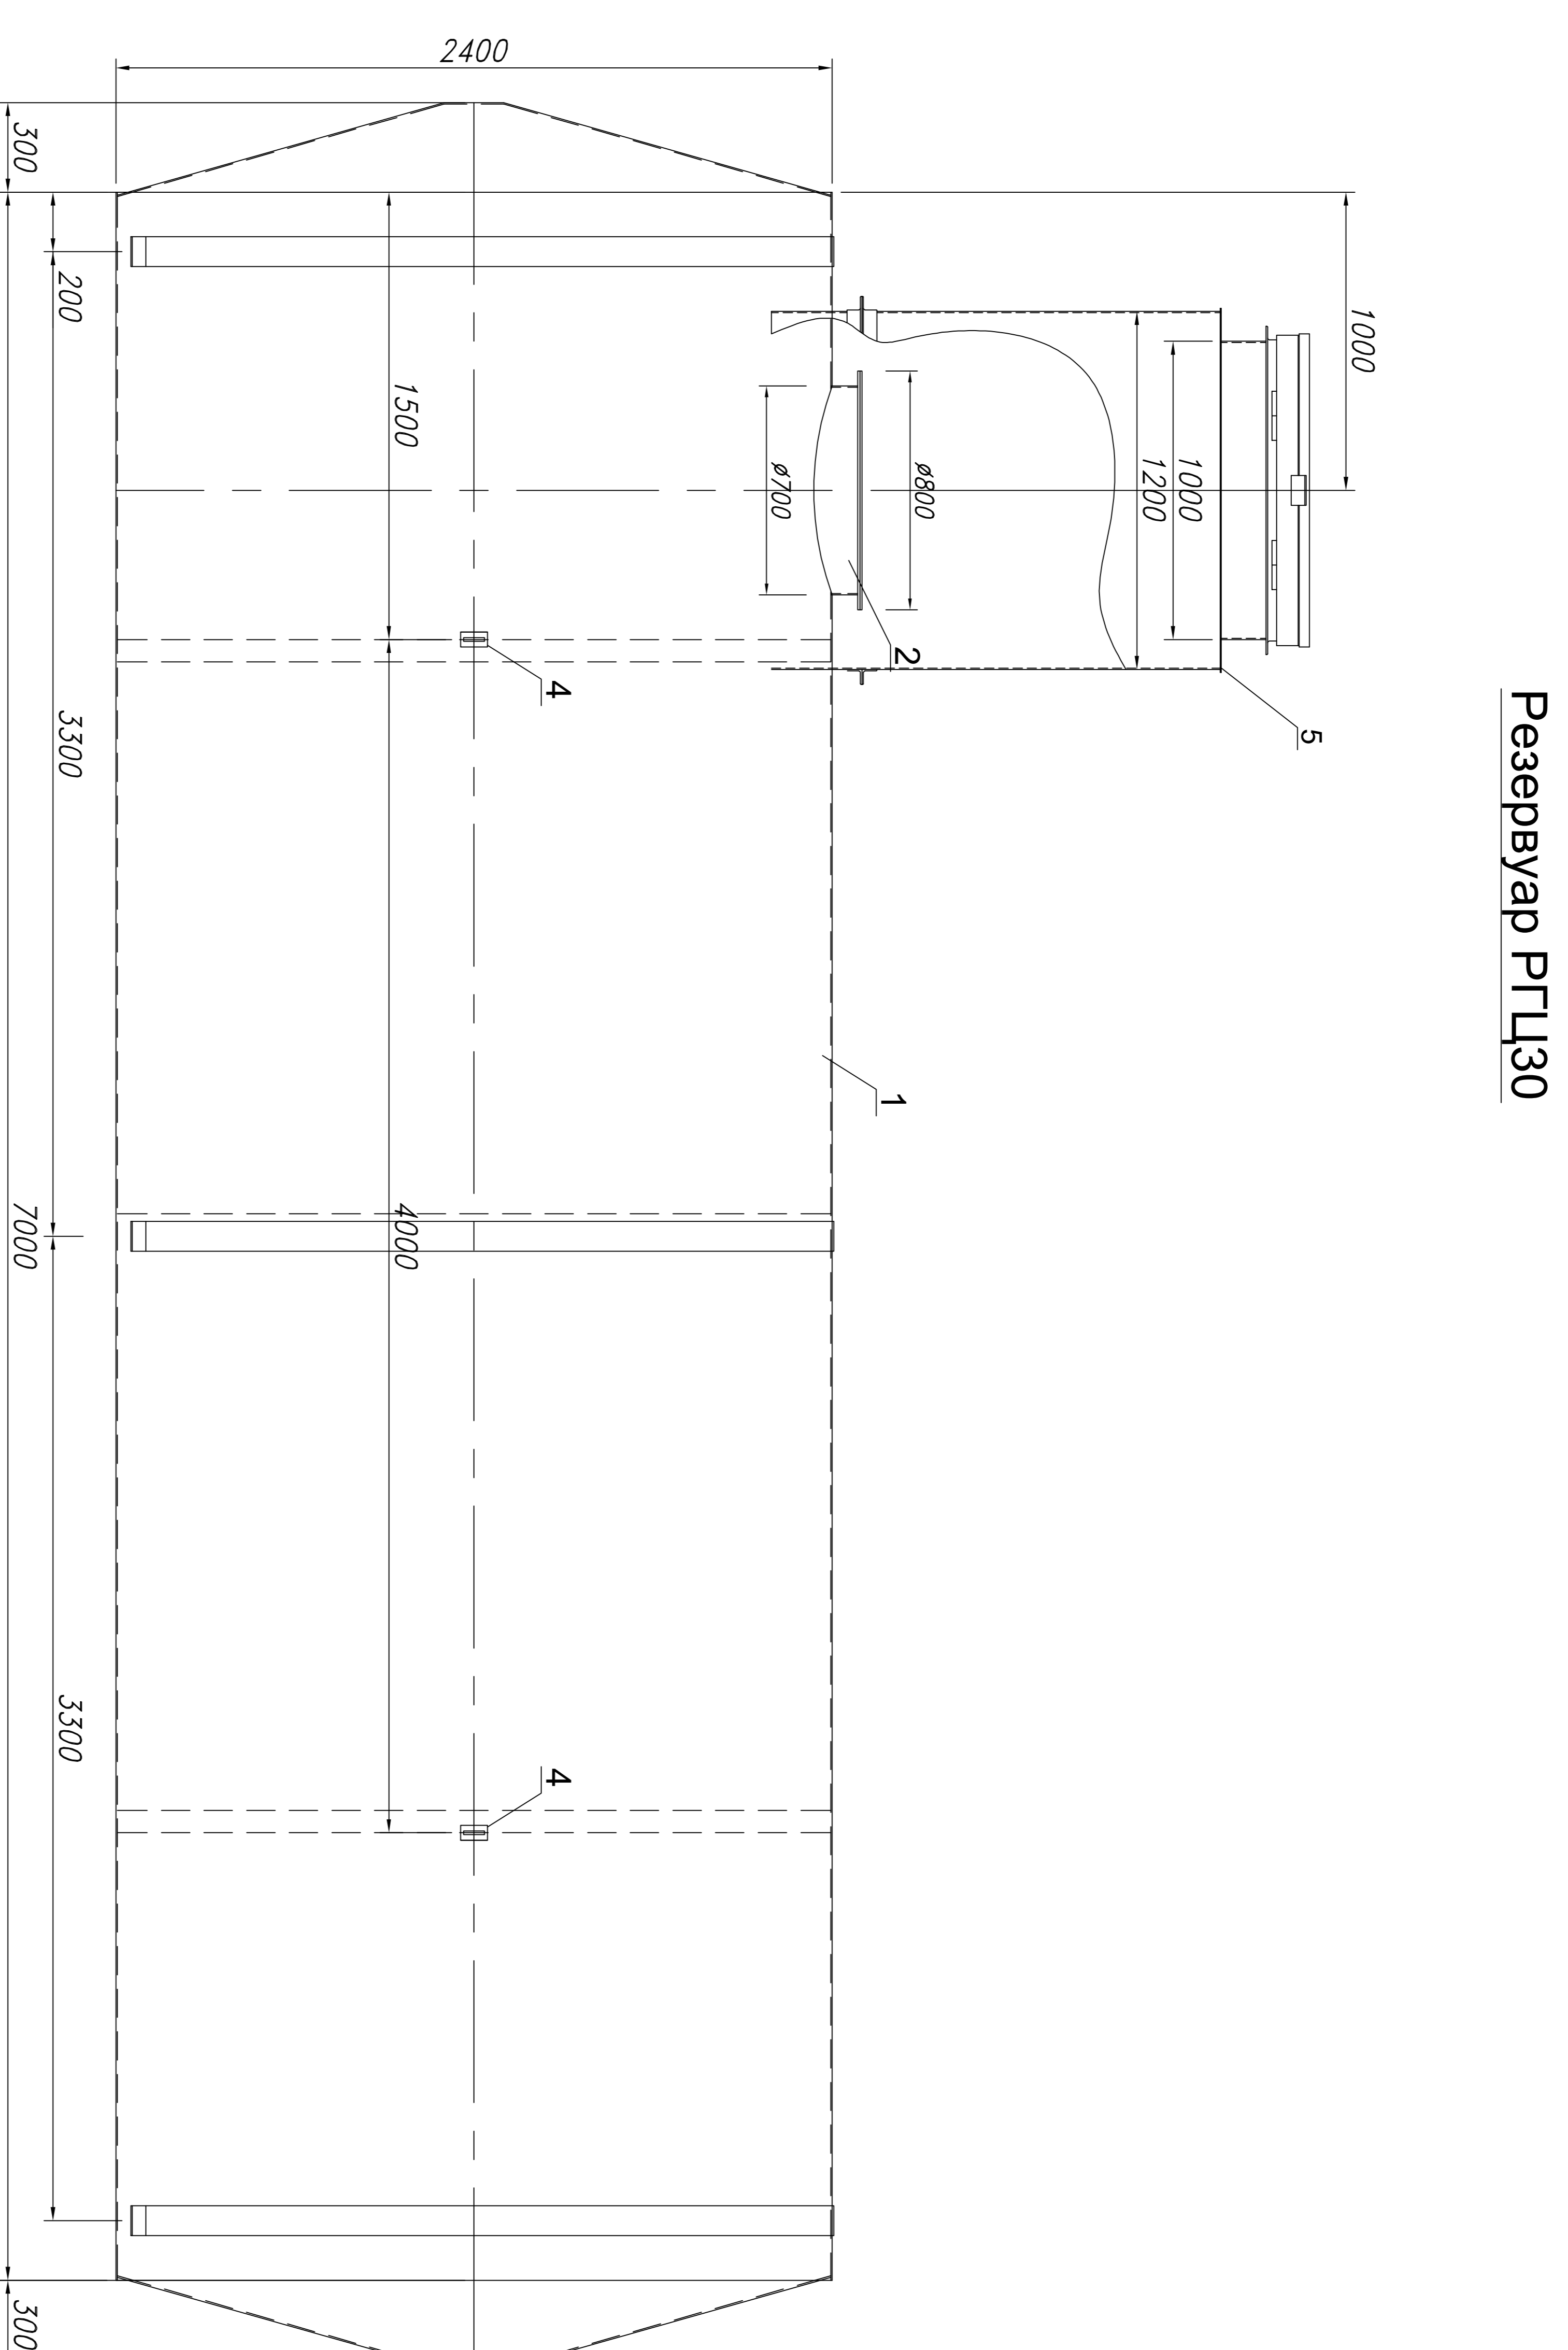

### Спецификация

Поз.	Наименование	Кол.
1	Резервуар РГЦ30	1
2	Люк-глаз Ø700 с крышкой Ø800	1
3	Опора	3
4	Рым строповочный	4

Резервуар РГЦ30  
одностенный наземный

Общий вид

Стадия	Лист	Листов

### Спецификация

Поз.	Наименование	Кол.
1	Резервуар РГЦ30	1
2	Люк-глаз Ø700 с крышкой Ø800	1
3	Крепежный хомут	3
4	Рым строповочный	2
5	Технологический колодец 1200x1200	1

Резервуар РГЦ30  
одностенный подземный