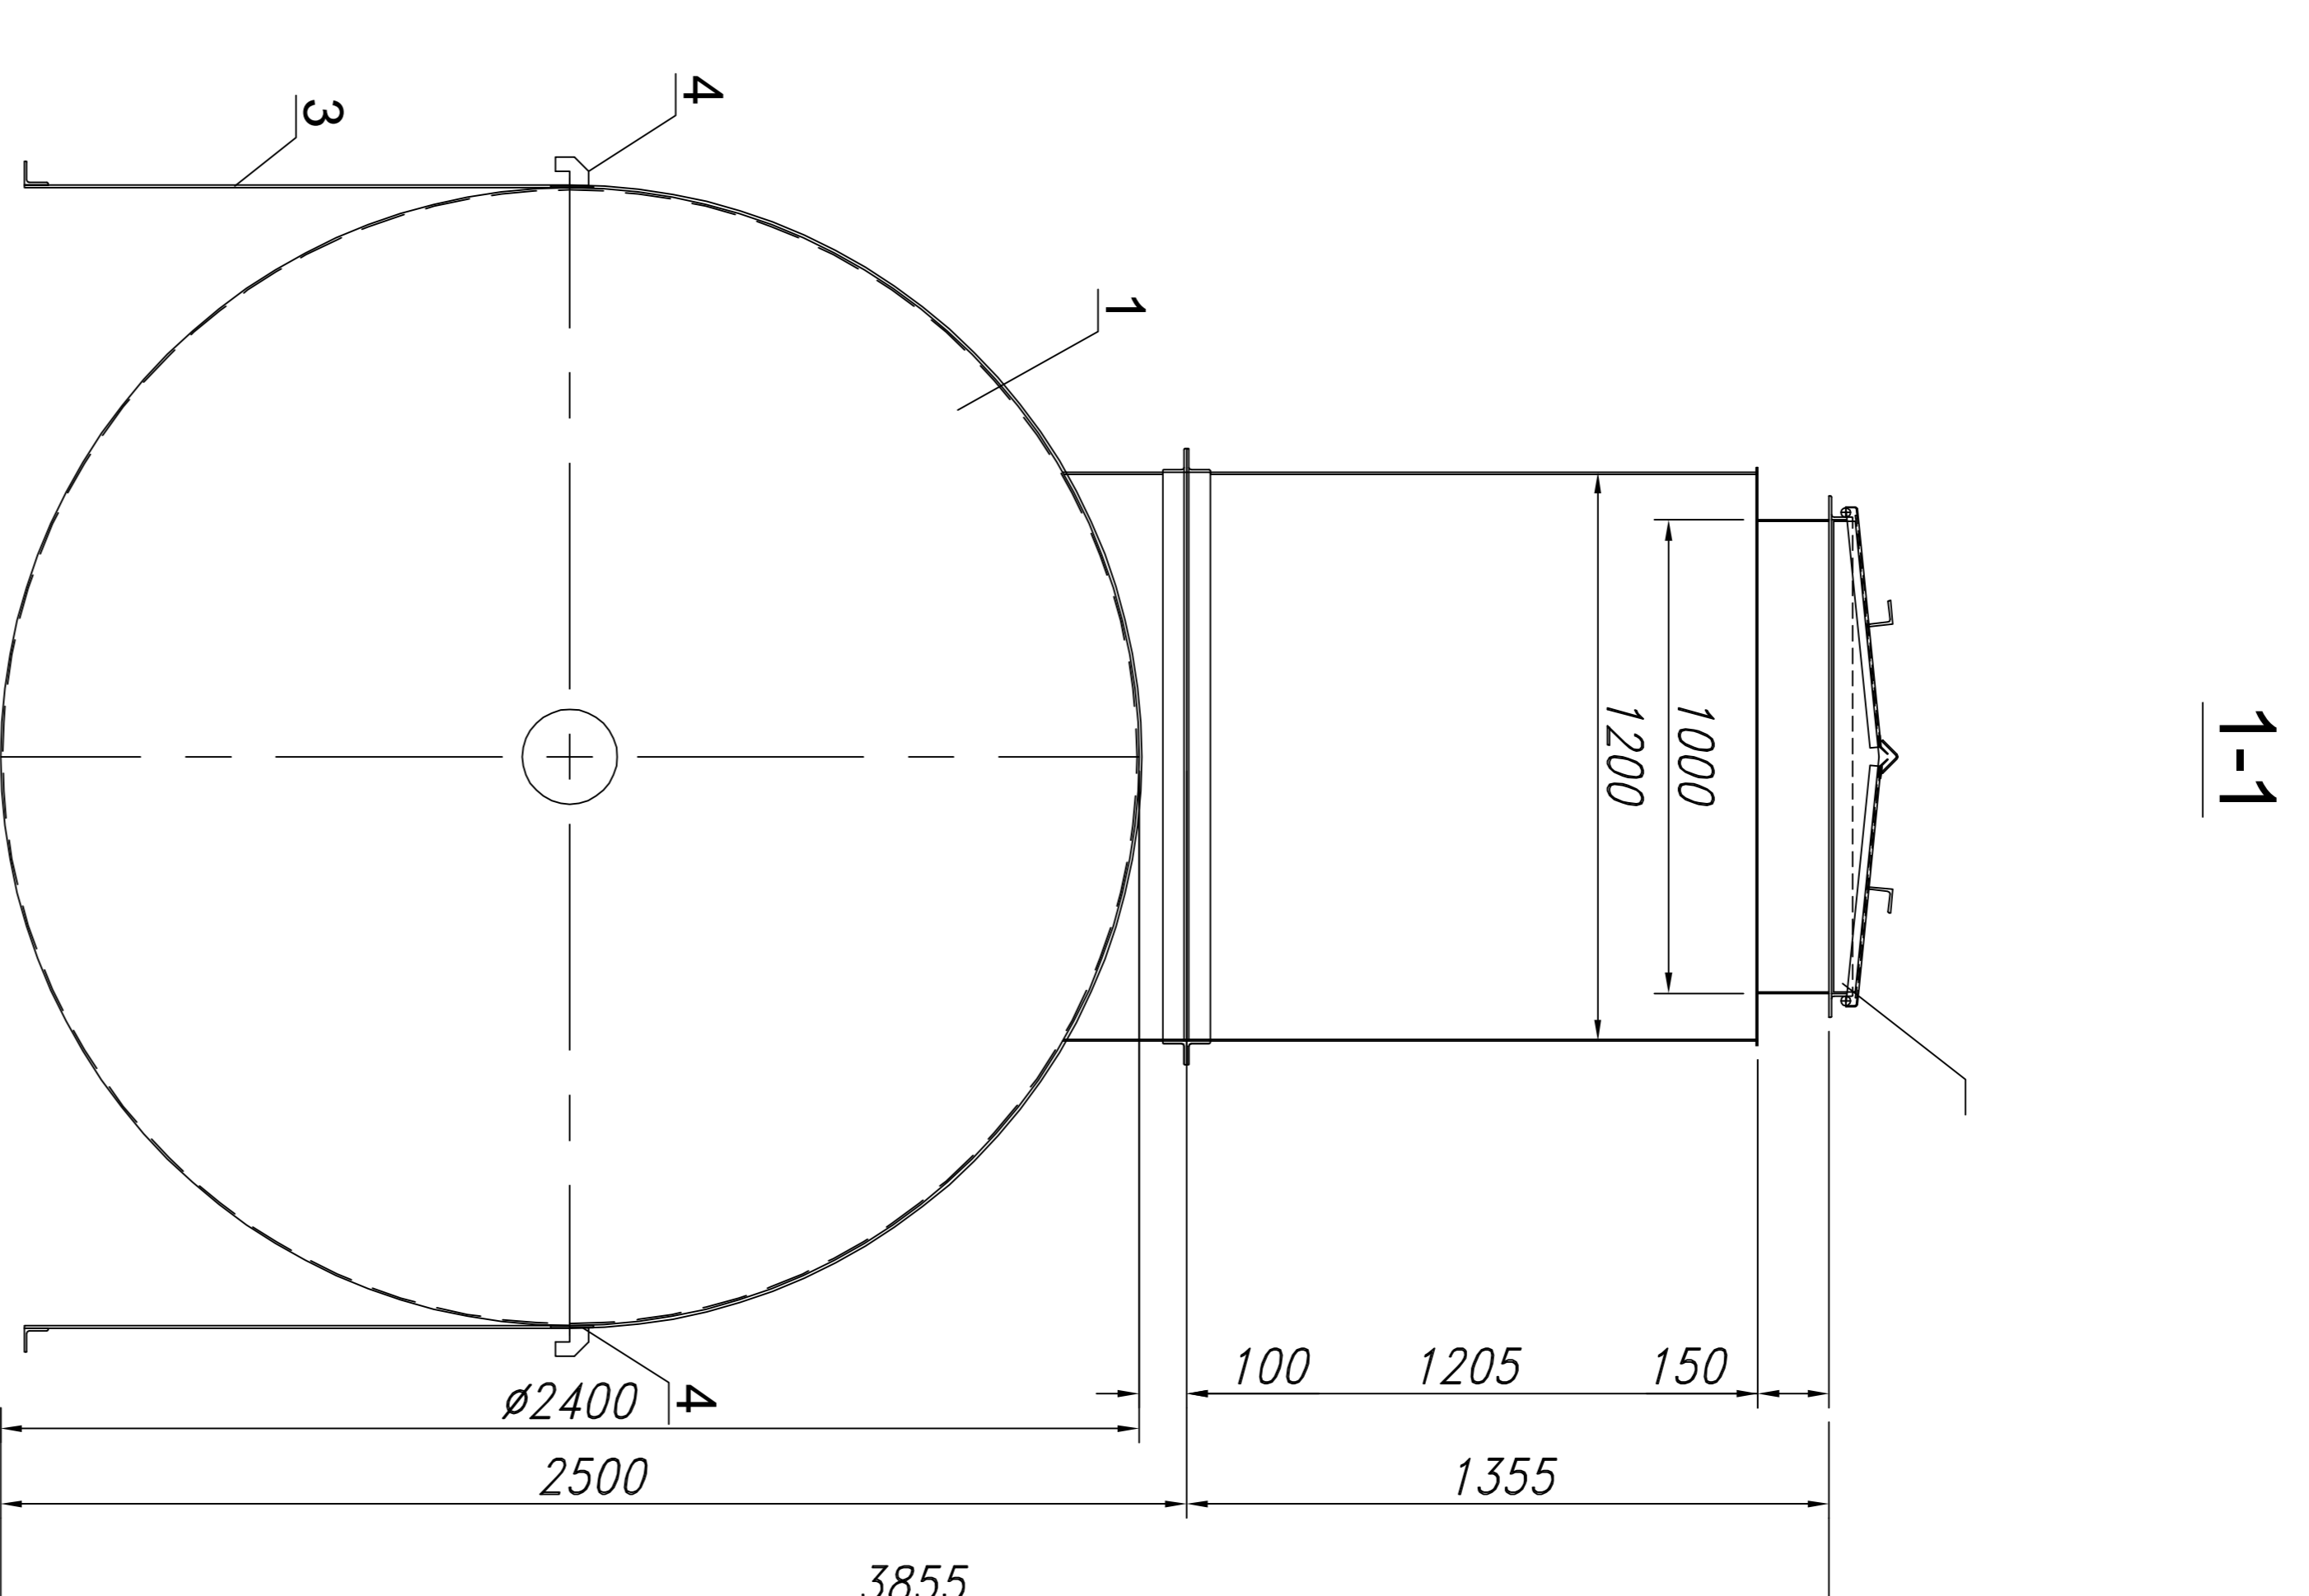

### Спецификация

Поз.	Наименование	Кол.
1	Резервуар РГЦ30	1
2	Люк-глаз Ø700 с крышкой Ø800	1
3	Опора	3
4	Рым строповочный	4

Резервуар РГЦ30  
одностенный наземный

Общий вид

Стадия	Лист	Листов

### Спецификация

Поз.	Наименование	Кол.
1	Резервуар РГЦ30	1
2	Люк-глаз Ø700 с крышкой Ø800	1
3	Крепежный хомут	3
4	Рым строповочный	2
5	Технологический колодец 1200x1200	1

Резервуар РГЦ30  
одностенный подземный